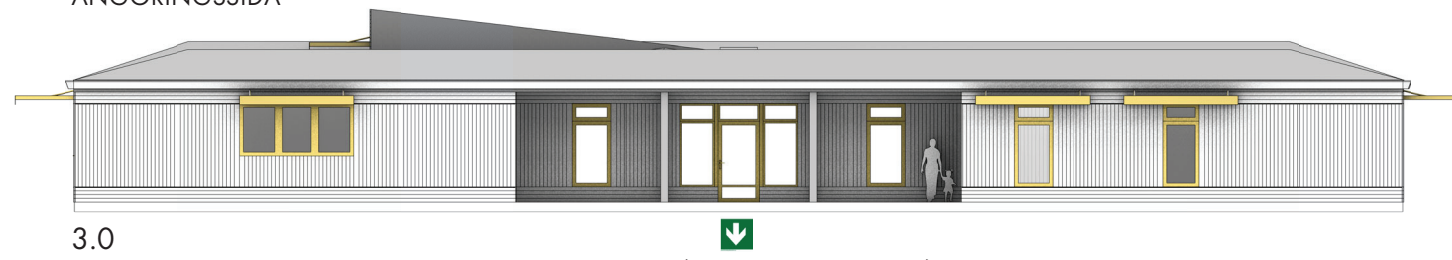

INREDNING PÅ RITNING INGÅR I ANBUD

HÄNVISNINGAR

FASADER ENLIGT RITNING:
BA-3463-013.1-LA

PLAN KONCEPT A
1 : 200

Flexator

SKALA 1:200

KONCEPT A
LEKISTAN

PLAN 1
BA-3463-010.1-LA

DATUM 2019-11-15 RITAD/KONSTR. AV LB/AJI

TENG BOM

GÅRDSSIDA

1.0

GROVENTRÉ

GROVENTRÉ

1.1

1.2

2.0

2.1

2.2

ANGÖRINGSSIDA

3.0

PERSONALENTRÉ OCH TILLGÄNGLIG ENTRÉ
OCH ÖVRIG VARUMOTTAGNING

3.1

3.2