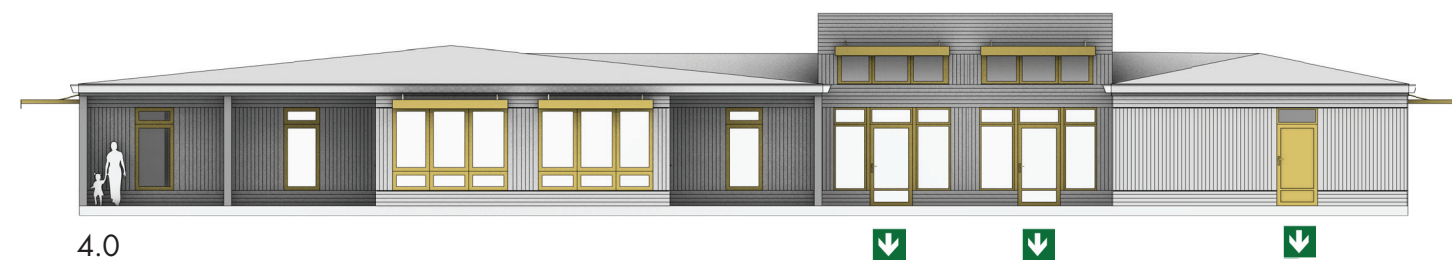

INREDNING PÅ RITNING INGÅR I ANBUD

HÄNVISNINGAR

FASADER ENLIGT RITNING:
BA-3463-013.1-LA

PLAN KONCEPT A
1 : 200

Flexator

SKALA 1:200

KONCEPT A
LEKISTAN

PLAN 1
BA-3463-010.1-LA

2.0

2.1

2.2

ANGÖRINGSSIDA

3.0

PERSONALENTRÉ OCH TILLGÄNGLIG ENTRÉ
OCH ÖVRIG VARUMOTTAGNING

3.1

3.2

4.0

KÖKSPERSONALENTRÉ OCH MATVARUMOTTAG

4.1

4.2

FASAD AV ORGANOWOOD SOM FÅR EN VACKERT GRÅ FÄRG

DÖRRAR, FÖNSTER OCH FASADPLÅTAR
I EN SENAPSGUL FÄRG.
(NCS S 0560-Y10R)

DE DÖRRAR SOM BEHÖVER KONTRAST-
MARKERAS FÅR EN MÖRKT RÖD KULÖR
(NCS S 5040-Y80R) ELLER
EN MÖRKT BLÅGRÖN KULÖR
(NCS S 5040-B20G). DESSA BÅDA GER FIN
KONTRAST TILL BÅDE GULA FÖNSTER OCH
LJUS TRÄFASAD. VILKA DÖRRAR DET GÄLLER
TAS FRAM I SAMBAND MED BYGGLOV.