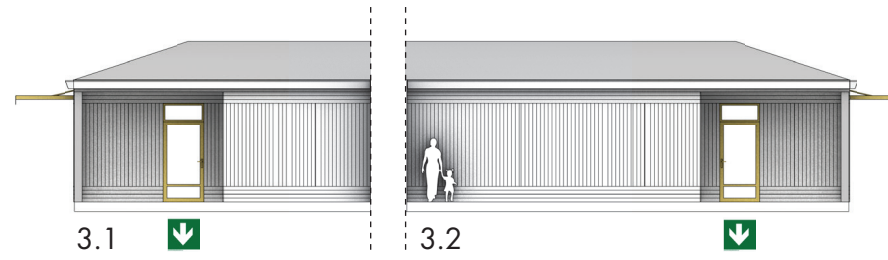

INREDNING PÅ RITNING INGÅR I ANBUD

HÄNVISNINGAR

FASADER ENLIGT RITNING:
BA-3463-013.1-LA

PLAN KONCEPT A
1 : 200

Flexator

SKALA 1:200

KONCEPT A
LEKISTAN

PLAN 1
BA-3463-010.1-LA

2.0

2.1

2.2

ANGÖRINGSSIDA

3.0

PERSONALENTRÉ OCH TILLGÄNGLIG ENTRÉ
OCH ÖVRIG VARUMOTTAGNING

3.1

3.2