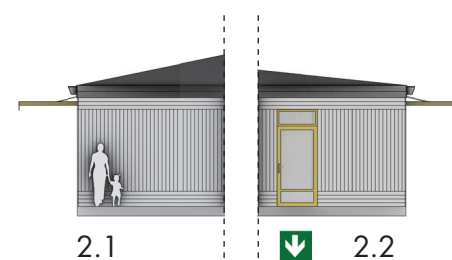

INREDNING PÅ RITNING INGÅR I ANBUD

HÄNVISNINGAR

FASADER ENLIGT RITNING:
BA-3463-013.1-LA

PLAN KONCEPT A
1 : 200

Flexator

SKALA 1:200

KONCEPT A
LEKISTAN

PLAN 1
BA-3463-010.1-LA

2.0

2.1

2.2

ANGÖRINGSSIDA

3.0

PERSONALENTRÉ OCH TILLGÄNGLIG ENTRÉ
OCH ÖVRIG VARUMOTTAGNING

3.1

3.2