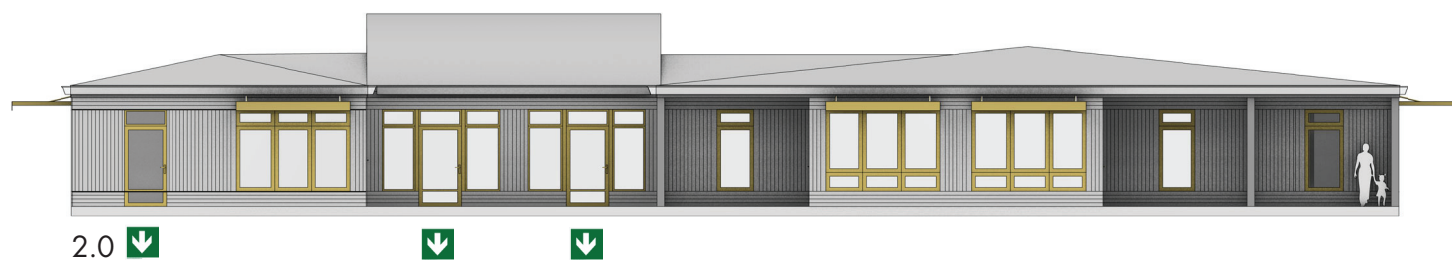

INREDNING PÅ RITNING INGÅR I ANBUD

HÄNVISNINGAR

FASADER ENLIGT RITNING:
BA-3463-013.1-LA

PLAN KONCEPT A
1 : 200

Flexator

SKALA 1:200

KONCEPT A
LEKISTAN

PLAN 1
BA-3463-010.1-LA

DATUM 2019-11-15 RITAD/KONSTR. AV LB/AJI

TENG BOM

GÅRDSSIDA

1.0

GROVENTRÉ

GROVENTRÉ

1.1

1.2

2.0

2.1

2.2

ANGÖRINGSSIDA

3.0

PERSONALENTRÉ OCH TILLGÄNGLIG ENTRÉ
OCH ÖVRIG VARUMOTTAGNING

3.1

3.2