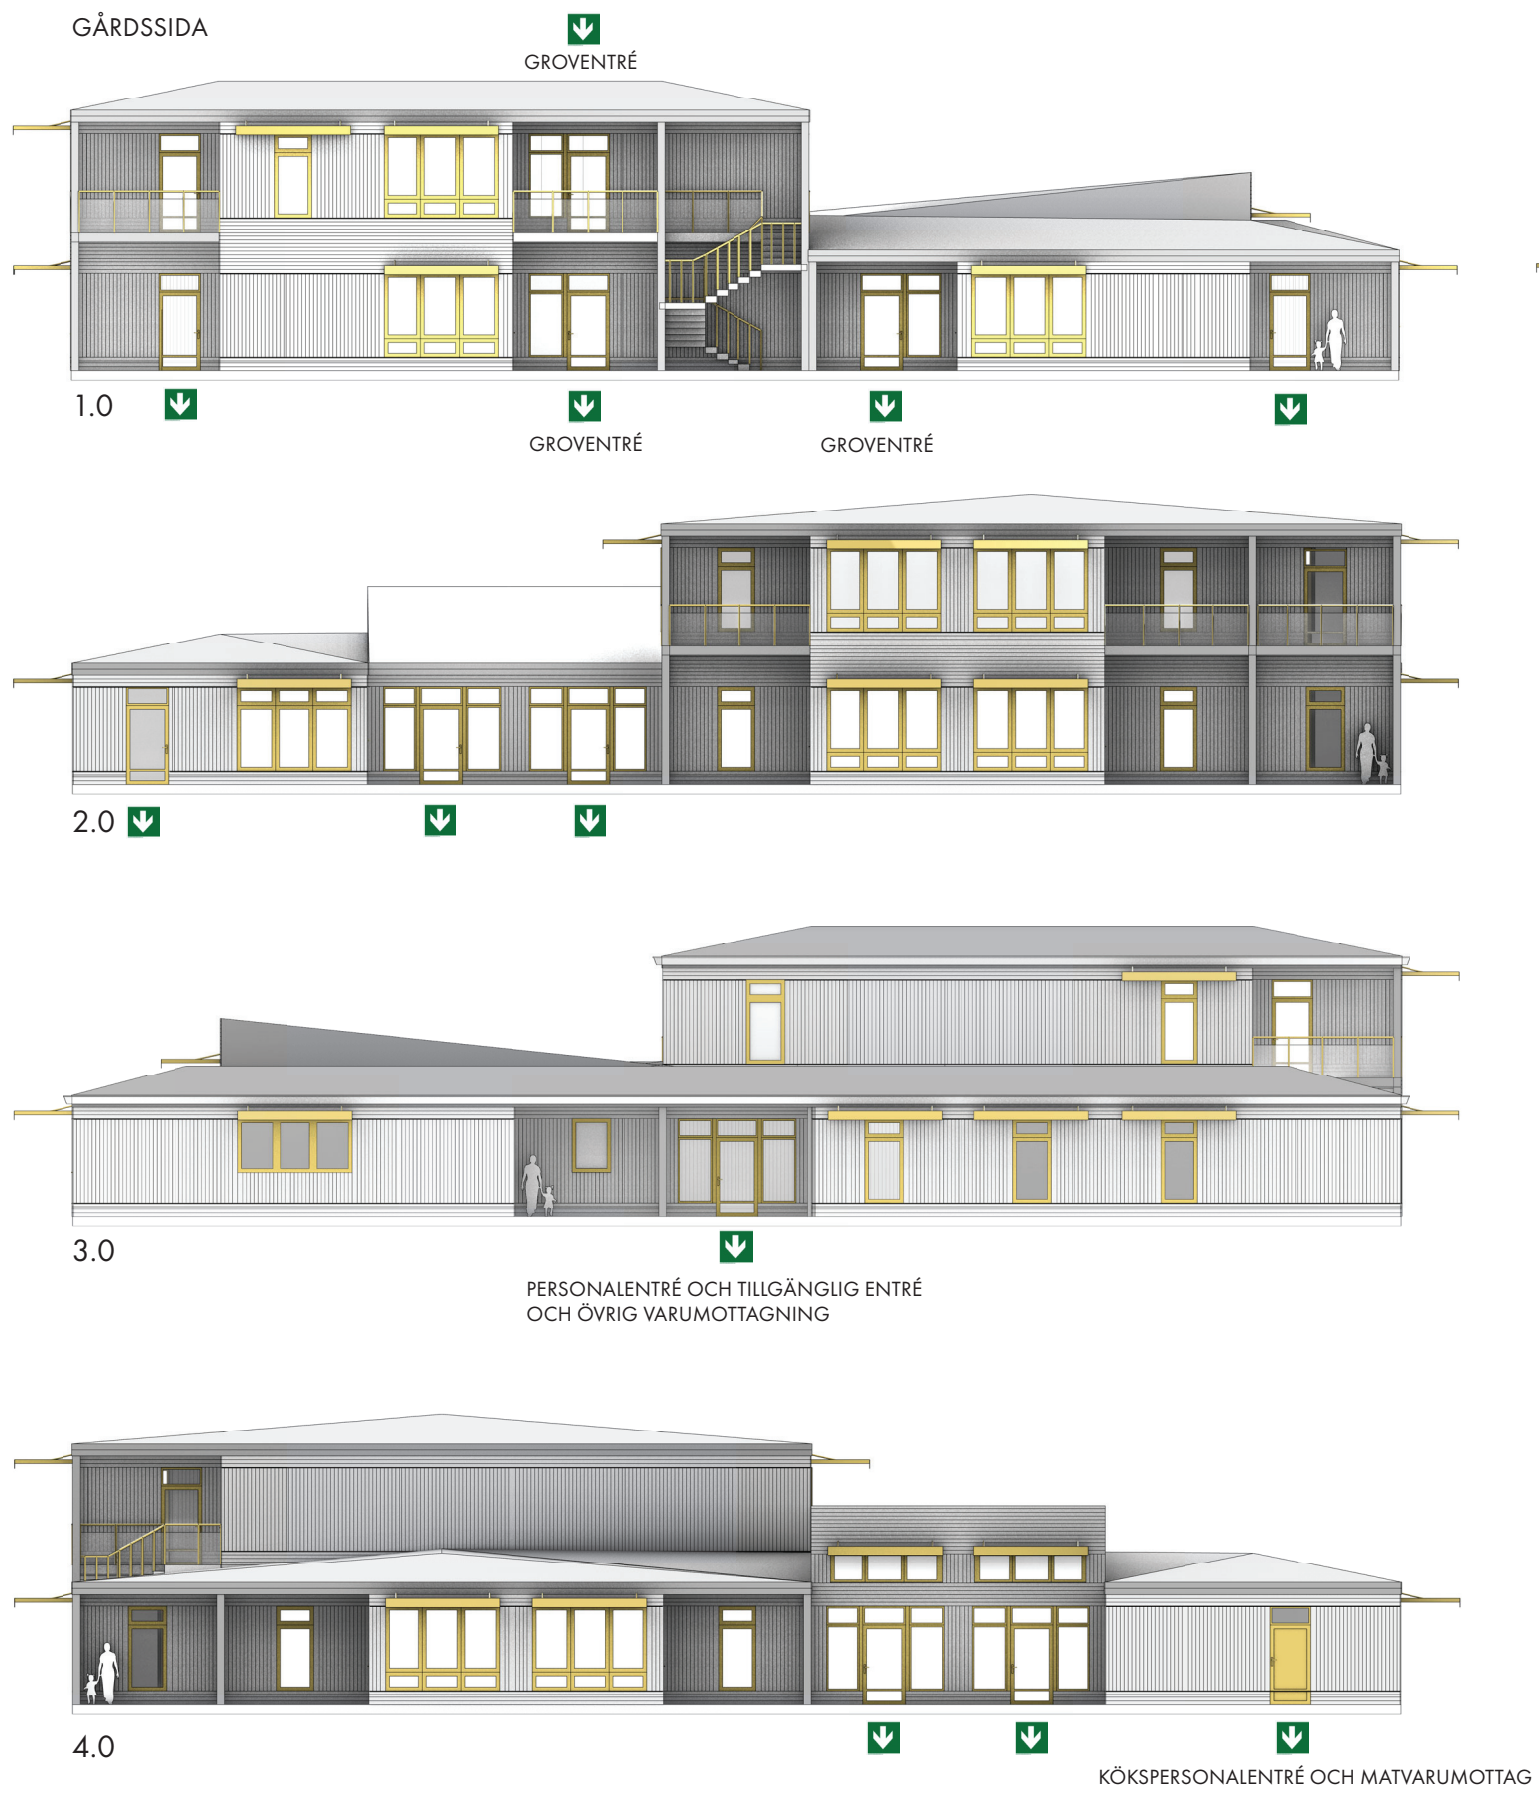

HÄNVISNINGAR

FASADER ENLIGT RITNING: BA-3463-013.1-LC

PLAN 1 KONCEPT C
1 : 200

BA-3463-014.1-LC

PEDAGOGISK YTA

- ALLRUM
- LEK & LÄS
- MATSAL/VERKSTAD/ATELJÉ
- MUSIK/SÅNG/RÖRELSE/TEATER
- VILRUM

ANVISNINGAR

UTRYMNINGSVÄG

BRANDCELLSGRÄNS EI 30

BRANDCELLSGRÄNS EI 60

INREDNING PÅ RITNING INGÅR I ANBUD

HÄNVISNINGAR

FASADER ENLIGT RITNING: BA-3463-013.1-LC

PLAN 2 KONCEPT C

1 : 200

SKALA 1:200

METER

flexator

KONCEPT C
LEKISTAN

PLAN 2
BA-3463-010.2-LC

DATUM
2019-12-17

RITAD/KONSTR. AV
LB/AJI

TENGBOM

FASAD AV ORGANOWOOD SOM FÅR EN VACKERT GRÅ FÄRG

UTRYMNINGVÄG