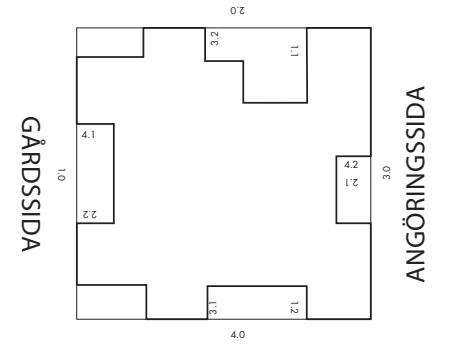

METER

flexator

KONCEPT C
LEKISTAN

PLAN 2
BA-3463-010.2-LC

DATUM
2019-12-17

RITAD/KONSTR. AV
LB/AJI

TENGBOM

FASAD AV ORGANOWOOD SOM FÅR EN VACKERT GRÅ FÄRG