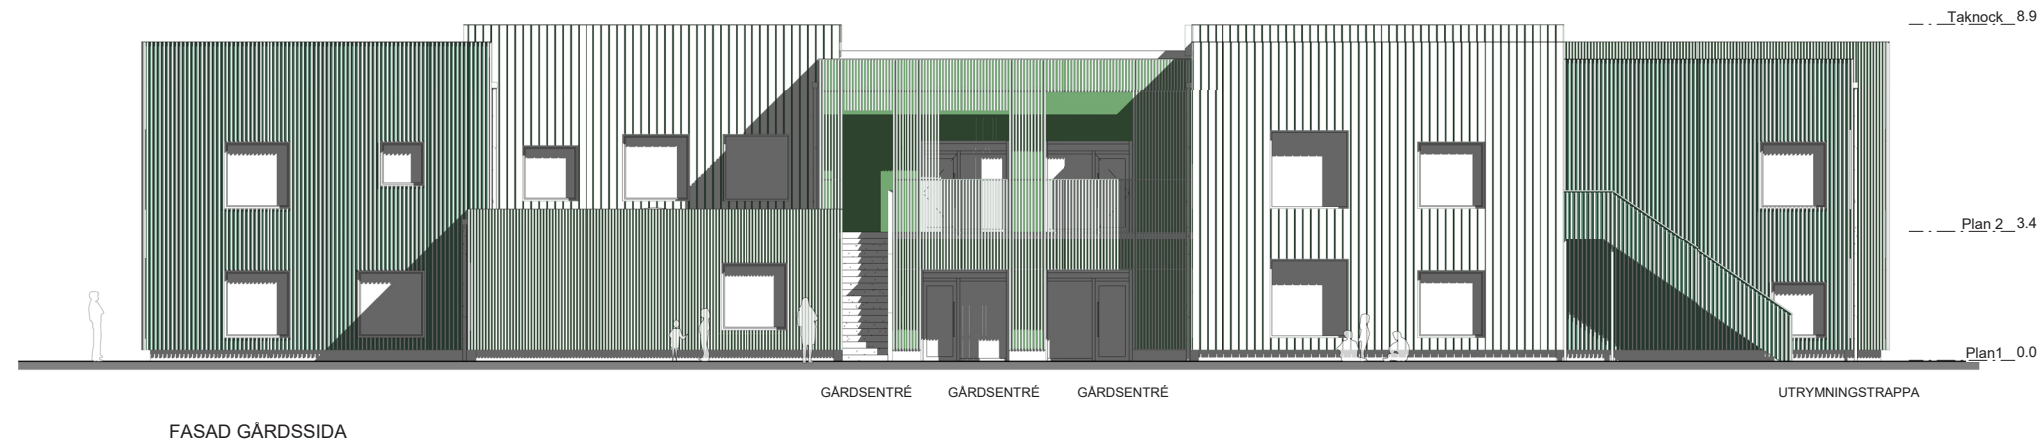

FASAD GÅRDSSIDA