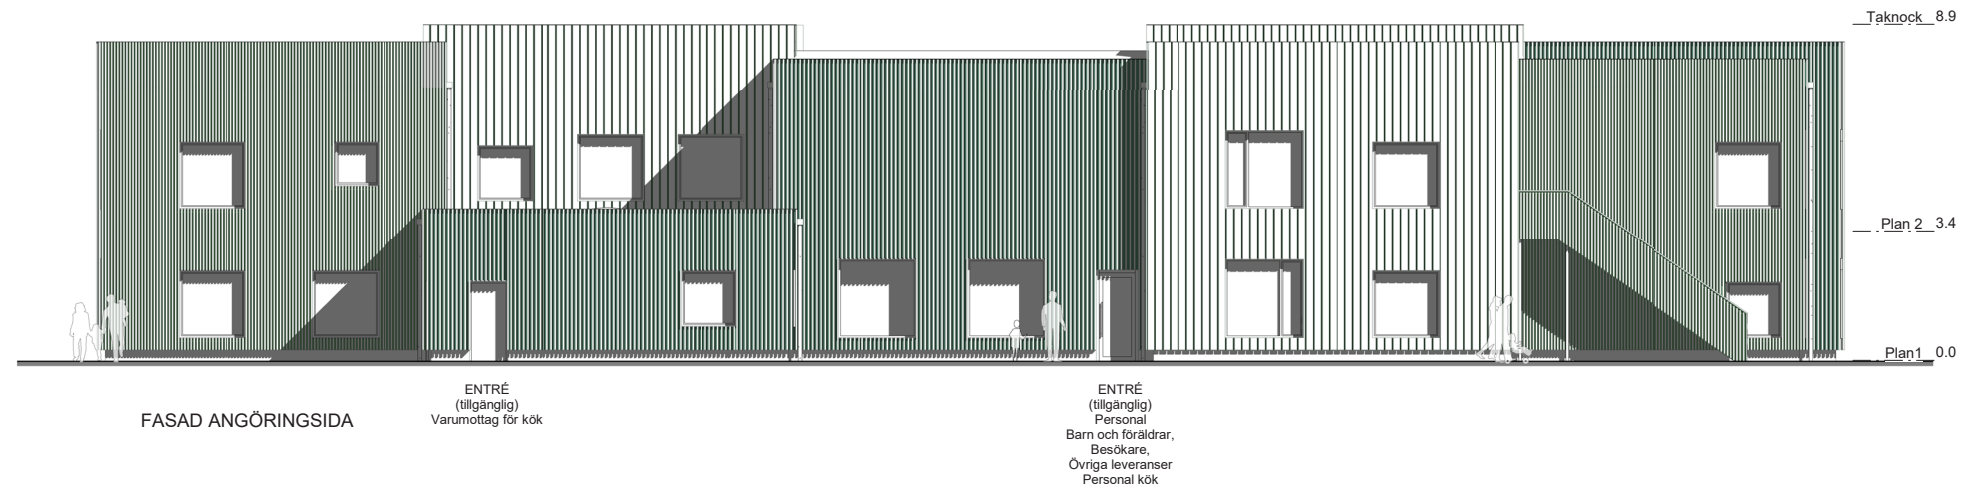

Koncept D - Kubus  
A-40-1-103 Takplan  
Skala 1:100 A1 / 1:200 A3

FASAD ANGÖRINGSIDA

ENTRÉ  
(tilgänglig)  
Varumottag för kök

ENTRÉ  
(tilgänglig)  
Personal  
Barn och föräldrar,  
Besökare,  
Övriga leveranser  
Personal kök

FASAD SIDA A

UTRYMNINGSTRAPPA

Koncept D - Kubus  
A-40-3-101 Fasader Angöringsida  
Skala 1:100 A1 / 1:200 A3

**FÖRKLARINGAR**

Generellt:  
Mått i meter där ej annat anges  
Lösning ingår ej i anbudet  
Hiss - Cibes 5000