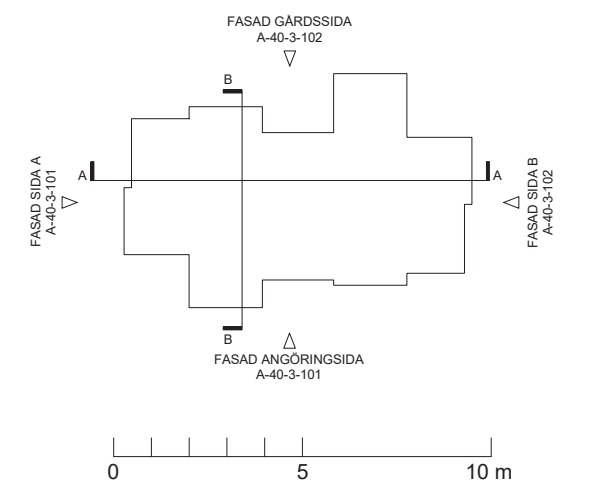

ENTRÉ
(tilgänglig)
Varumottag för kök

ENTRÉ
(tilgänglig)
Personal
Barn och föräldrar,
Besökare,
Övriga leveranser
Personal kök

UTRYMNINGSTRAPPA

Koncept D - Kubus
A-40-3-101 Fasader Angöringsida
Skala 1:100 A1 / 1:200 A3

FÖRKLARINGAR

Generellt:
Mått i meter där ej annat anges
Lösning ingår ej i anbudet
Hiss - Cibes 5000

HÄNVISNINGAR

Fasadmaterial: Se Kulör och Materialbeskrivning
Alt 1: laserade träribbor och träpanel i 2 olika
mönster med målad fasadskiva bakom.
Fasadskivorna och fönster omfattning i olika
nyanser av grönt.
Alt 2: puts (ej redovisat)