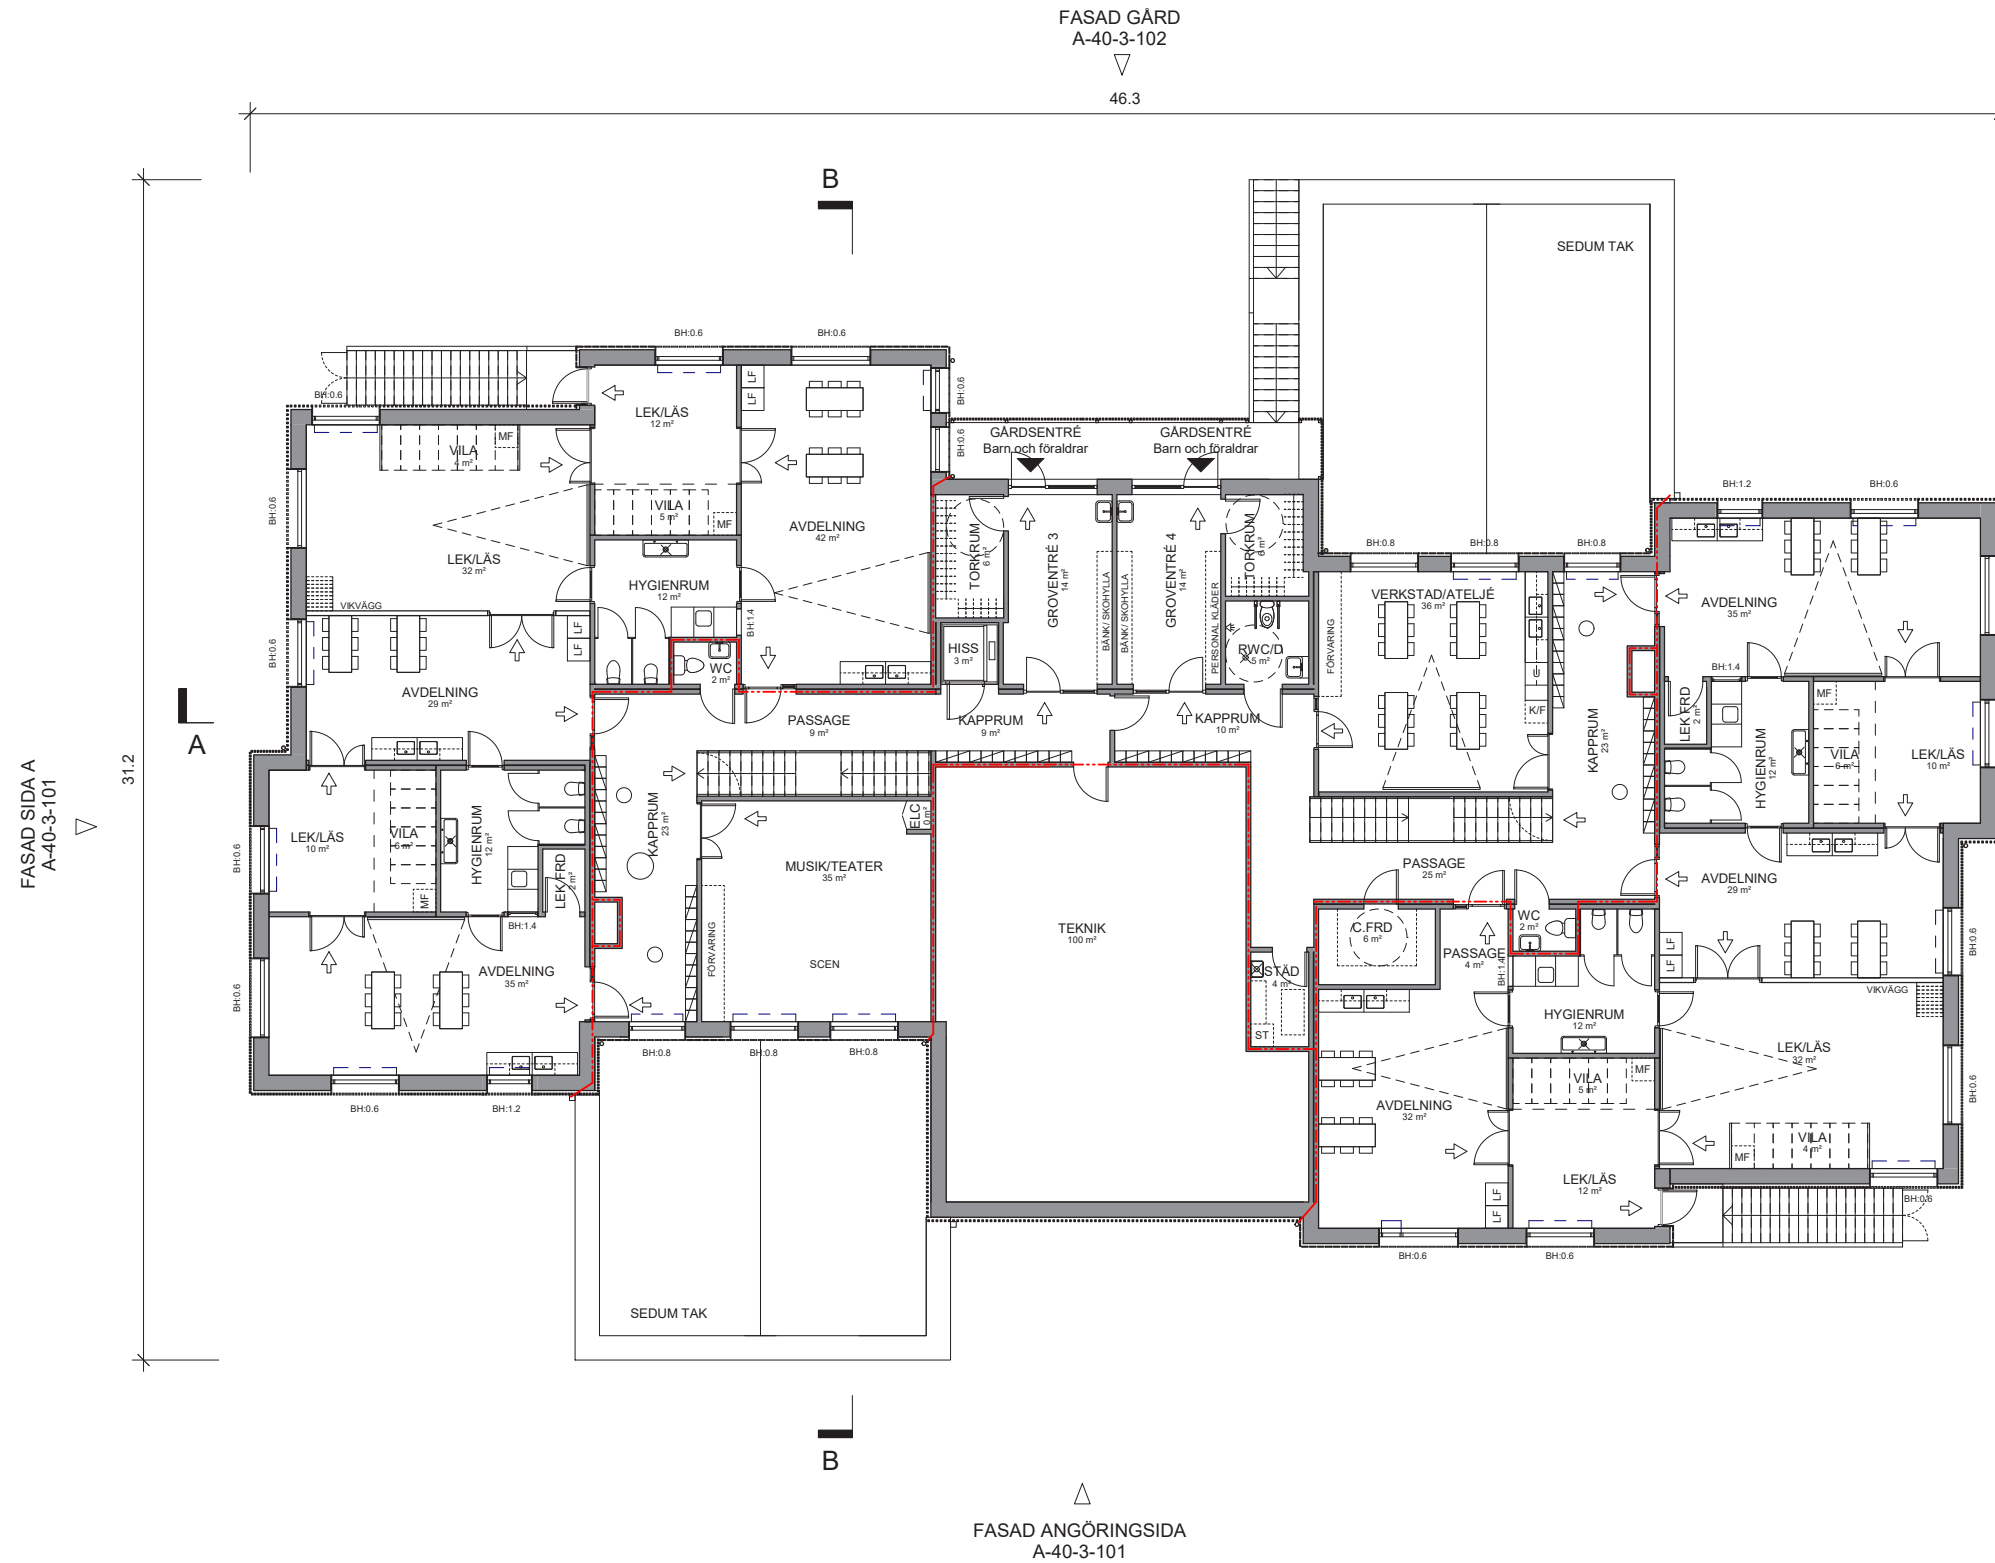

Koncept D - Kubus  
A-40-1-101 Plan 1  
Skala 1:100 A1 / 1:200 A3  
BTA: 1023 m<sup>2</sup>

**FÖRKLARINGAR**

Generellt:  
Mått i meter där ej annat anges  
Lösning ingår ej i anbudet  
Hiss - Cibes 5000

- Plats för / ingår ej
- 1500mm vändmått
- Brandcellsgräns
- Utrymning
- Bröstningshöjd
- Kapphyllor - Ingår ej
- Z-skåp 40x40 - Ingår ej
- Torkställning i torrum (18 platser i 2 nivåer) - Ingår ej
- Tvättmaskin - Ingår ej
- Torktumlare - Ingår ej
- Kylskåp/Frys - Ingår (pausrum)
- Kylskåp/Frys - Ingår ej (verkstad)
- Diskmaskin - Ingår
- Ugn - Ingår
- Städskåp - Ingår ej
- Madrassförvaring - Ingår ej
- Högsåp - Ingår ej
- Lekförråd - Ingår
- Plats för skrivare
- Diskbank med diskho - Ingår
- Utslagsback - Ingår
- Golvsbrunn - Ingår
- Fällbart skötbord bakom wc - Ingår ej
- Tvättträna - Ingår
- Skötbord - enkelt - ingår ej
- Skötbord - dubbelt - ingår ej
- Plats för köksvagnar
- Plats för madrasser
- Akustikgardiner - Ingår
- Plats för projicering
- Fönsterdörr
- Tät dörr
- Öppningsbart fönster
- Vikvägg - Ingår
- Plats för en säng med gardiner - Ingår ej
- Snörasskydd
- Sittplats i kapprum - Ingår ej

Koncept D - Kubus  
A-40-1-103 Takplan  
Skala 1:100 A1 / 1:200 A3

FASAD ANGÖRINGSIDA

ENTRÉ  
(tilgänglig)  
Varumottag för kök

ENTRÉ  
(tilgänglig)  
Personal  
Barn och föräldrar,  
Besökare,  
Övriga leveranser  
Personal kök