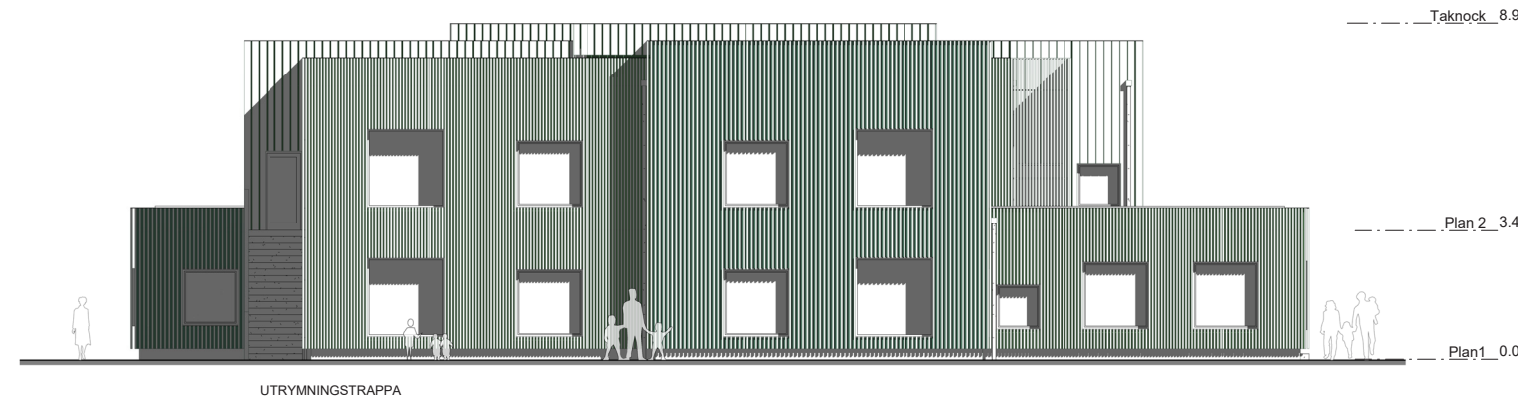

FASAD SIDA B

Koncept D - Kubus
A-40-3-102 Fasader Gårdssida
Skala 1:100 A1 / 1:200 A3

FÖRKLARINGAR

Generellt:
Mått i meter där ej annat anges
Lösning ingår ej i anbudet
Hiss - Cibes 5000

HÄNVISNINGAR

Fasadmaterial: Se Kulör och Materialbeskrivning
Alt 1: laserade träribbor och träpanel i 2 olika
mönster med målad fasadskiva bakom.
Fasadskivorna och fönster omfattning i olika
nyanser av grönt.
Alt 2: puts (ej redovisat)