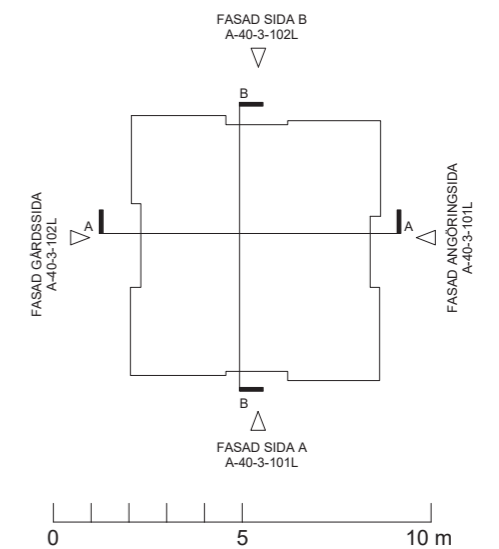

Koncept C-Kvadrat L
A-40-3-101L Fasad Angöringssida - Lutande tak
Skala 1:100 A1 / 1:200 A3

FÖRKLARINGAR

Generellt:
Mått i meter där ej annat anges
Lösning ingår ej i anbudet
Hiss - Cibes 5000

HÄNVISNINGAR

Fasadmaterial: Se Kulör och Materialbeskrivning
Alt 1: laserade träribbor och träpanel i 2 olika
mönster med målad fasadskiva bakom.
Fasadskivorna och fönsteromfattning i olika nyanser
av grönt.
Alt 2: puts (ej redovisat)