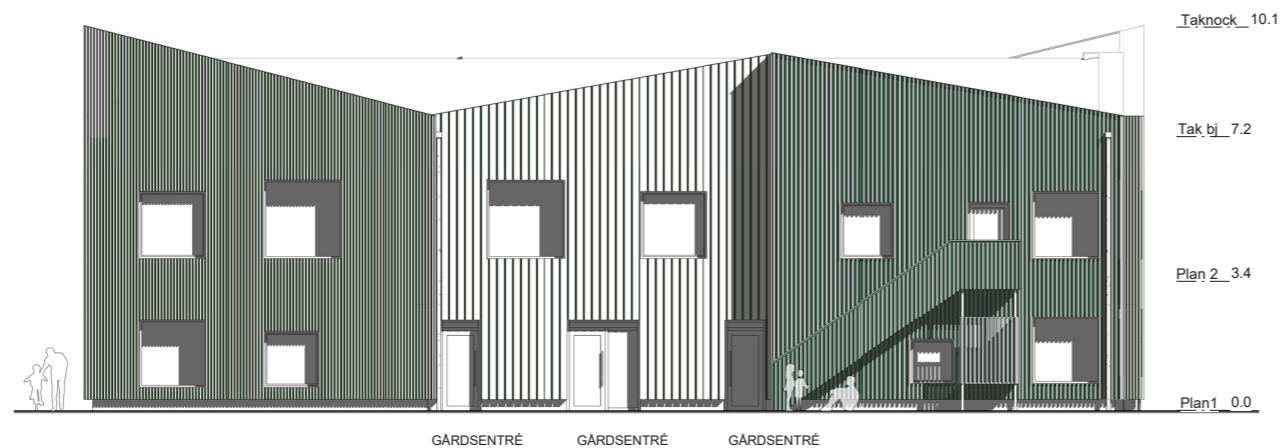

Koncept C - Kvadrat  
A-40-1-103L Takplan - Lutande tak  
Skala 1:100 A1 / 1:200 A3

FASAD ANGÖRINGSSIDA

FASAD SIDA A

Koncept C-Kvadrat L  
 A-40-3-101L Fasad Angöringssida - Lutande tak  
 Skala 1:100 A1 / 1:200 A3

FASAD GÅRDSIDA

FASAD SIDA B

Koncept C-Kvadrat L  
 A-40-3-102L Fasad Gårdssida - Lutande tak  
 Skala 1:100 A1 / 1:200 A3

**FÖRKLARINGAR**

Generellt:  
 Mått i meter där ej annat anges  
 Lösning ingår ej i anbudet  
 Hiss - Cibes 5000