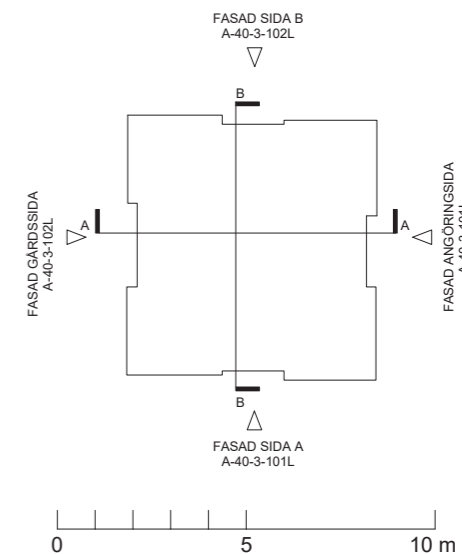

Koncept C-Kvadrat L
A-40-3-102L Fasad Gårdssida - Lutande tak
Skala 1:100 A1 / 1:200 A3

FÖRKLARINGAR

Generellt:
Mått i meter där ej annat anges
Lösning ingår ej i anbudet
Hiss - Cibes 5000

HÄNVISNINGAR

Fasadmaterial: Se Kulör och Materialbeskrivning
Alt 1: laserade träribbor och träpanel i 2 olika
mönster med målad fasadskiva bakom.
Fasadskivorna och fönsteromfattning i olika nyanser
av grönt.
Alt 2: puts (ej redovisat)