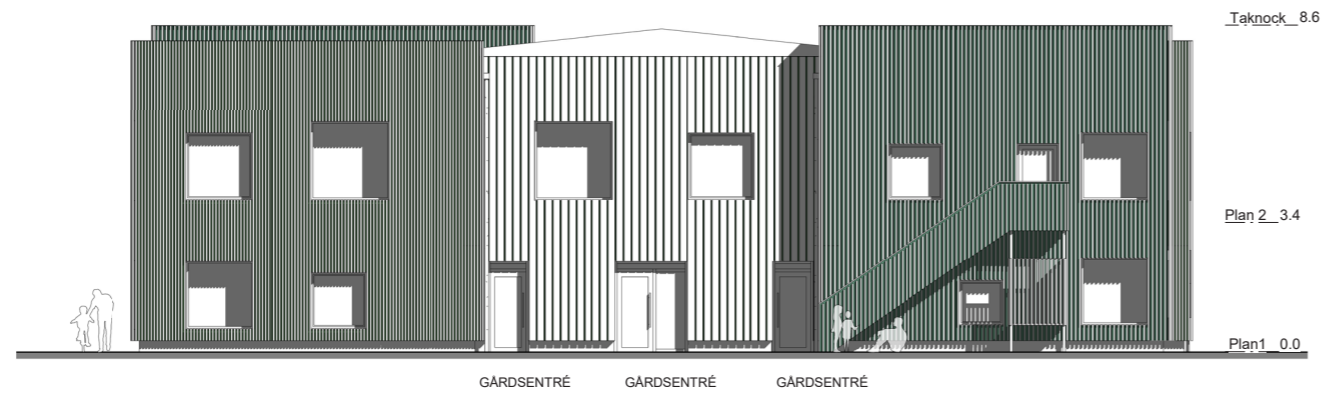

FASAD GÅRDSIDA