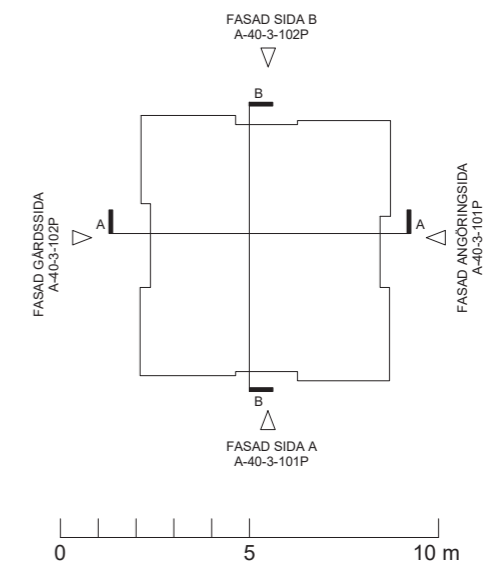

Koncept C - Kvadrat
A-40-3-101P Fasad Angöringsida - Platt tak
Skala 1:100 A1 / 1:200 A3

FÖRKLARINGAR

Generellt:
Mått i meter där ej annat anges
Lösning ingår ej i anbudet
Hiss - Cibes 5000
Kulör och Materialbeskrivning: se sidan XX

HÄNVISNINGAR

Fasadmaterial: Se Kulör och Materialbeskrivning
Alt 1: laserade träribbor och träpanel i 2 olika mönster med målad fasadskiva bakom.
Fasadskivorna och fönsteromfattning i olika nyanser av grönt.
Alt 2: puts (ej redovisat)