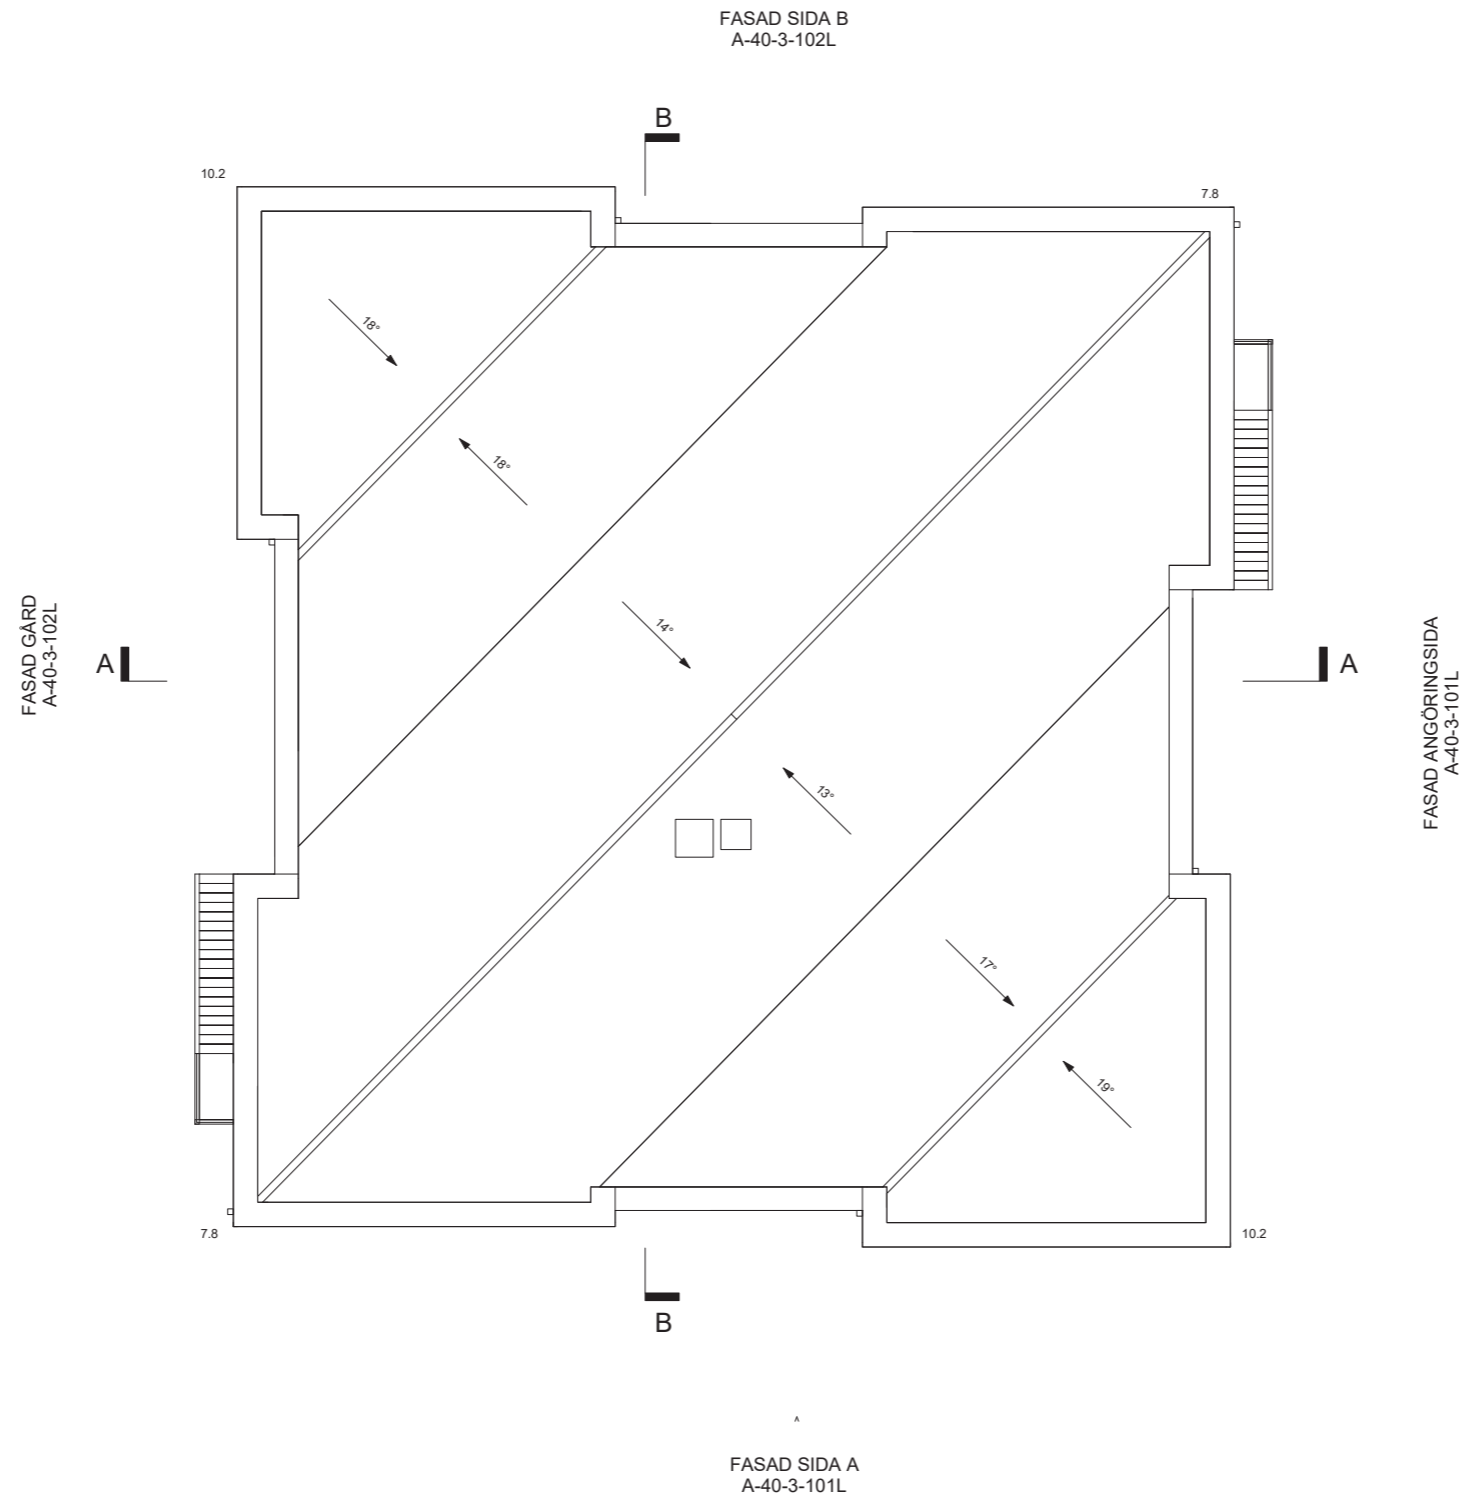

Koncept C - Kvadrat  
A-40-1-101 Plan 1  
Skala 1:100 A1 / 1:200 A3  
BTA: 700 m<sup>2</sup>

**FÖRKLARINGAR**

Generellt:  
Mått i meter där ej annat anges  
Lösning ingår ej i anbudet  
Hiss - Cibes 5000

Koncept C - Kvadrat  
A-40-1-102 Plan 2  
Skala 1:100 A1 / 1:200 A3  
BTA: 700 m<sup>2</sup>

**FÖRKLARINGAR**

Generellt:  
Mått i meter där ej annat anges  
Lösning ingår ej i anbudet  
Hiss - Cibes 5000

Koncept C - Kvadrat  
A-40-1-103L Takplan - Lutande tak  
Skala 1:100 A1 / 1:200 A3

FASAD ANGÖRINGSSIDA

FASAD SIDA A

Koncept C-Kvadrat L  
 A-40-3-101L Fasad Angöringssida - Lutande tak  
 Skala 1:100 A1 / 1:200 A3