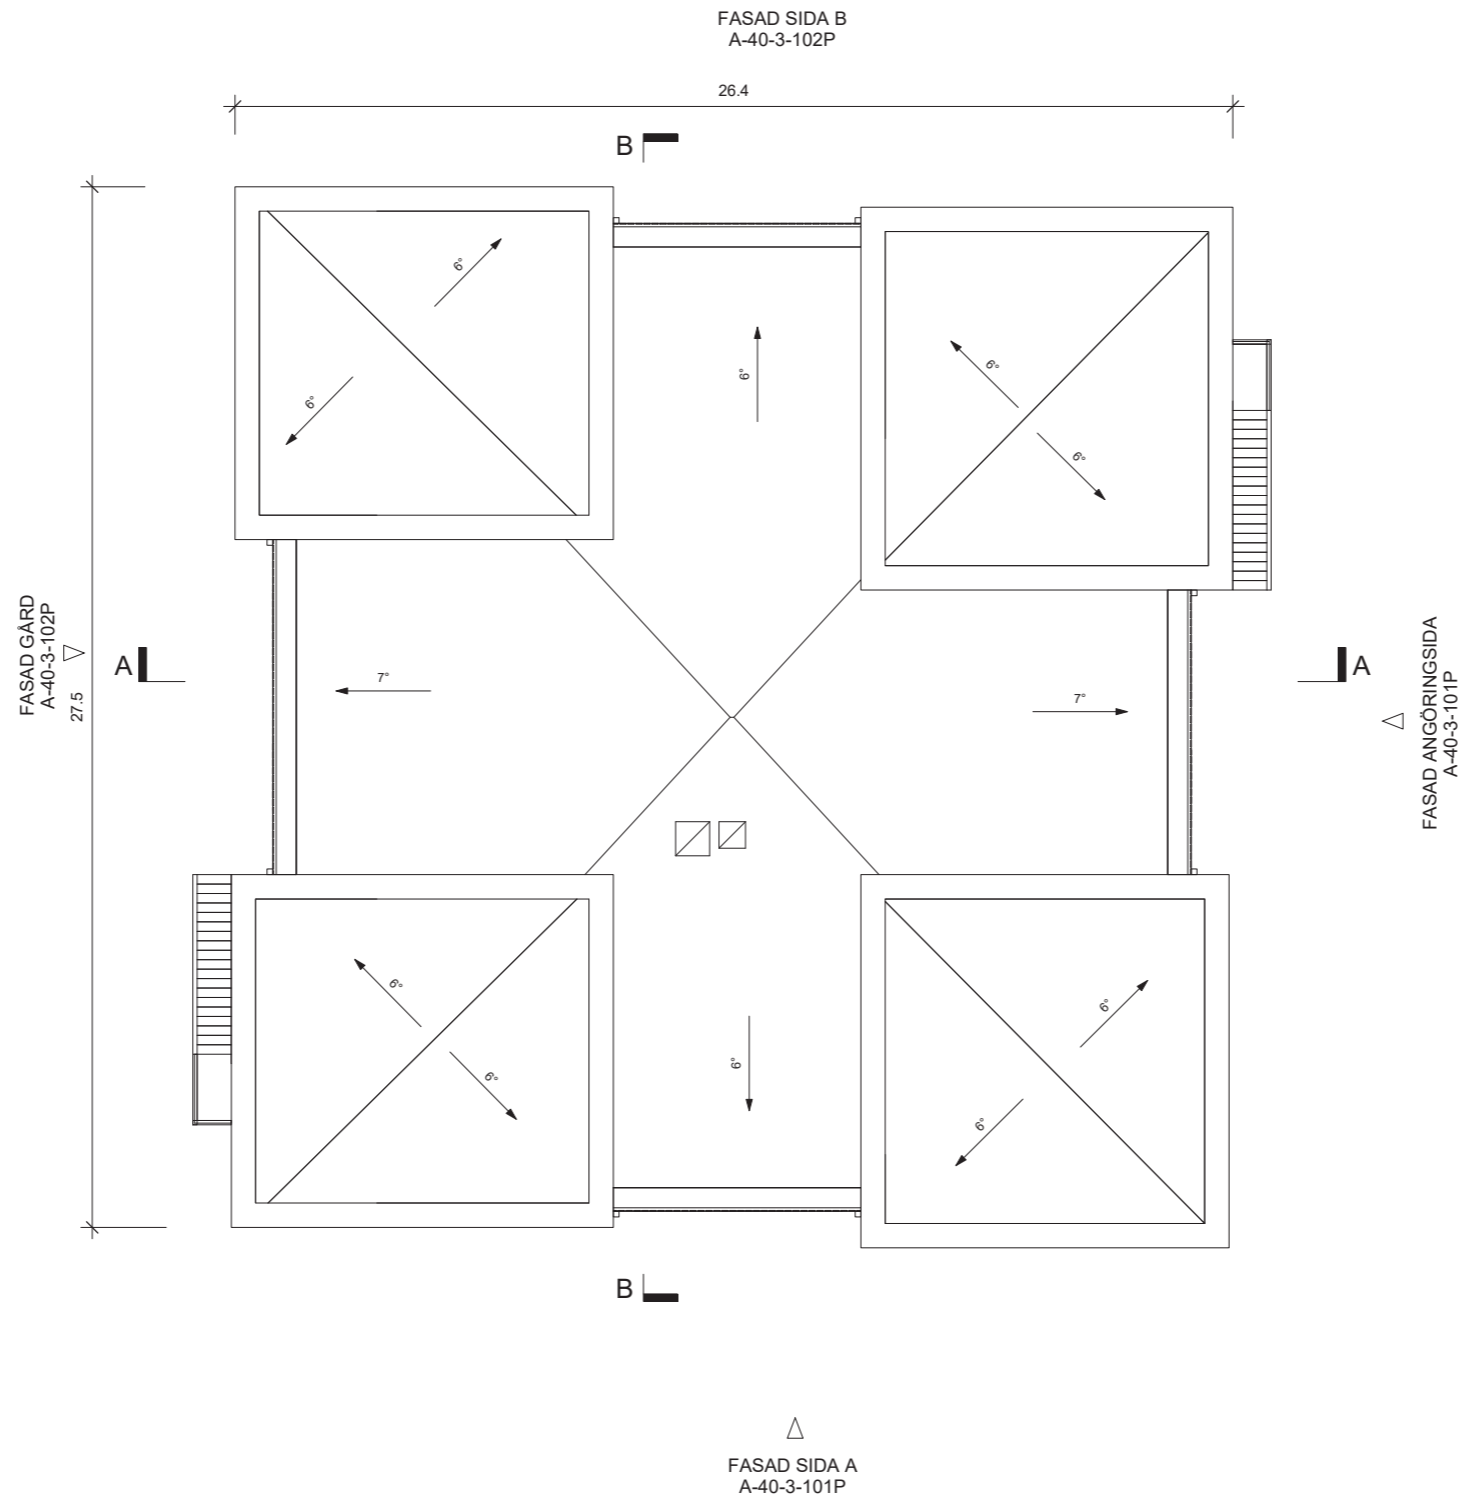

Koncept C - Kvadrat
A-40-1-103P Takplan - Platt tak
Skala 1:100 A1 / 1:200 A3

FÖRKLARINGAR

Generellt:
Mått i meter där ej annat anges
Lösning ingår ej i anbudet
Hiss - Cibes 5000

- Plats för / ingår ej
- 1500mm vändmått
- Brandcellsgräns
- Utrymning
- BH: Brösthöjd
- Kapphyllor - Ingår ej
- Z-skåp 40x40 - Ingår ej
- Torkställning i torkrum (18 platser i 2 nivåer) - Ingår ej
- TM: Tvättmaskin - Ingår ej
- TT: Torktumlare - Ingår ej
- KF: Kylskåp/Frys - Ingår (pausrum)
- KF: Kylskåp/Frys - Ingår ej (verkstad)
- DM: Diskmaskin - Ingår
- U: Ugn - Ingår
- MF: Madrassförvaring - Ingår ej
- ST: Städskåp - Ingår ej
- H: Högsåp - Ingår ej
- LF: Lekförråd - Ingår
- SKR: Plats för skrivare
- Diskbänk med diskho - Ingår
- Utslagsback - Ingår
- x: Golvbrunn - Ingår
- Fällbart skötbord bakom wc - Ingår ej
- Tvätträna - Ingår
- Skötbord - enkelt - ingår ej
- Skötbord - dubbelt - ingår ej
- Plats för köksvagnar
- Plats för madrasser
- Akustikgardiner - Ingår
- Plats för projicering
- Fönsterdörr
- Tät dörr
- Öppningsbart fönster
- Vikvägg - Ingår
- Plats för en säng med gardiner - Ingår ej
- SRS: Snörasskydd
- Sittplats i kapprum - Ingår ej