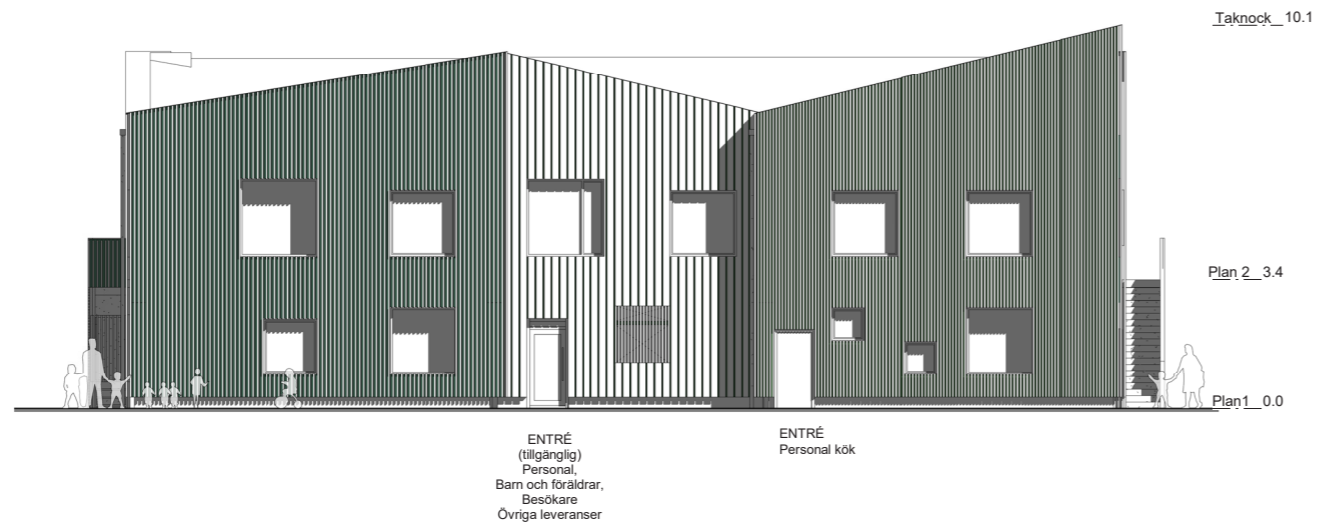

Koncept C - Kvadrat  
A-40-1-102 Plan 2  
Skala 1:100 A1 / 1:200 A3  
BTA: 700 m<sup>2</sup>

**FÖRKLARINGAR**

Generellt:  
Mått i meter där ej annat anges  
Lösning ingår ej i anbudet  
Hiss - Cibes 5000

Koncept C - Kvadrat  
A-40-1-103L Takplan - Lutande tak  
Skala 1:100 A1 / 1:200 A3

FASAD ANGÖRINGSSIDA

FASAD SIDA A

Koncept C-Kvadrat L  
 A-40-3-101L Fasad Angöringssida - Lutande tak  
 Skala 1:100 A1 / 1:200 A3

FASAD GÅRDSIDA

FASAD SIDA B

Koncept C-Kvadrat L  
 A-40-3-102L Fasad Gårdssida - Lutande tak  
 Skala 1:100 A1 / 1:200 A3

**FÖRKLARINGAR**

Generellt:  
 Mått i meter där ej annat anges  
 Lösning ingår ej i anbudet  
 Hiss - Cibes 5000