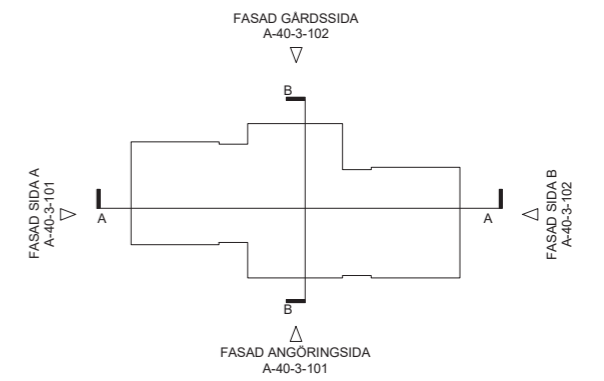

FÖRKLARINGAR

Generellt:
Mått i meter där ej annat anges
Lösning ingår ej i anbudet
Hiss - Cibes 5000

HÄNVISNINGAR

Fasadmaterial: Se Kulör och Materialbeskrivning
Alt 1: laserade träribbor med träpanel och cortenstål.
Alt 2: puts (ej redovisat)

Koncept C - Rektangel
A-40-3-102P Fasader Gårdssida - platt tak
Skala 1:100 A1 / 1:200 A3