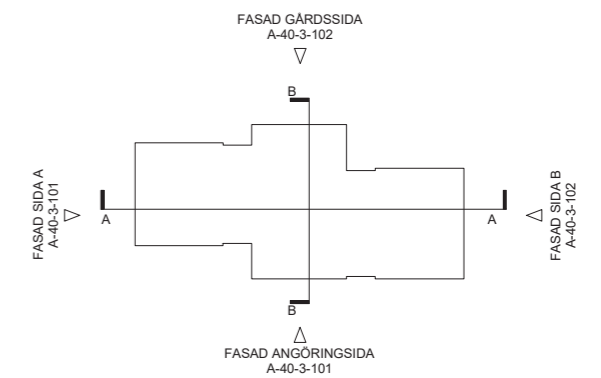

ENTRE
(tillgänglig)
Barn och föräldrar
Besökare
Personal
Övriga leveranser

Koncept C - Rektangel
A-40-3-101L Fasader Angöringsida - lutande tak
Skala 1:100 A1 / 1:200 A3

FÖRKLARINGAR

Generellt:
Mått i meter där ej annat anges
Lösning ingår ej i anbudet
Hiss - Cibes 5000

HÄNVISNINGAR

Fasadmaterial: Se Kulör och Materialbeskrivning
Alt 1: laserade träribbor med träpanel och cortenstål.
Alt 2: puts (ej redovisat)