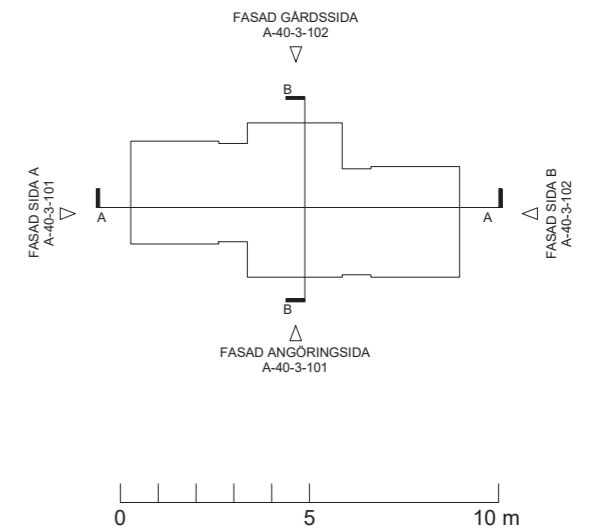

FÖRKLARINGAR

Generellt:
Mått i meter där ej annat anges
Lösning ingår ej i anbudet
Hiss - Cibes 5000

HÄNVISNINGAR

Fasadmaterial: Se Kulör och Materialbeskrivning
Alt 1: laserade träribbor med träpanel och cortenstål.
Alt 2: puts (ej redovisat)

Koncept C - Rektangel
A-40-3-102L Fasader Gårdssida - lutande tak
Skala 1:100 A1 / 1:200 A3