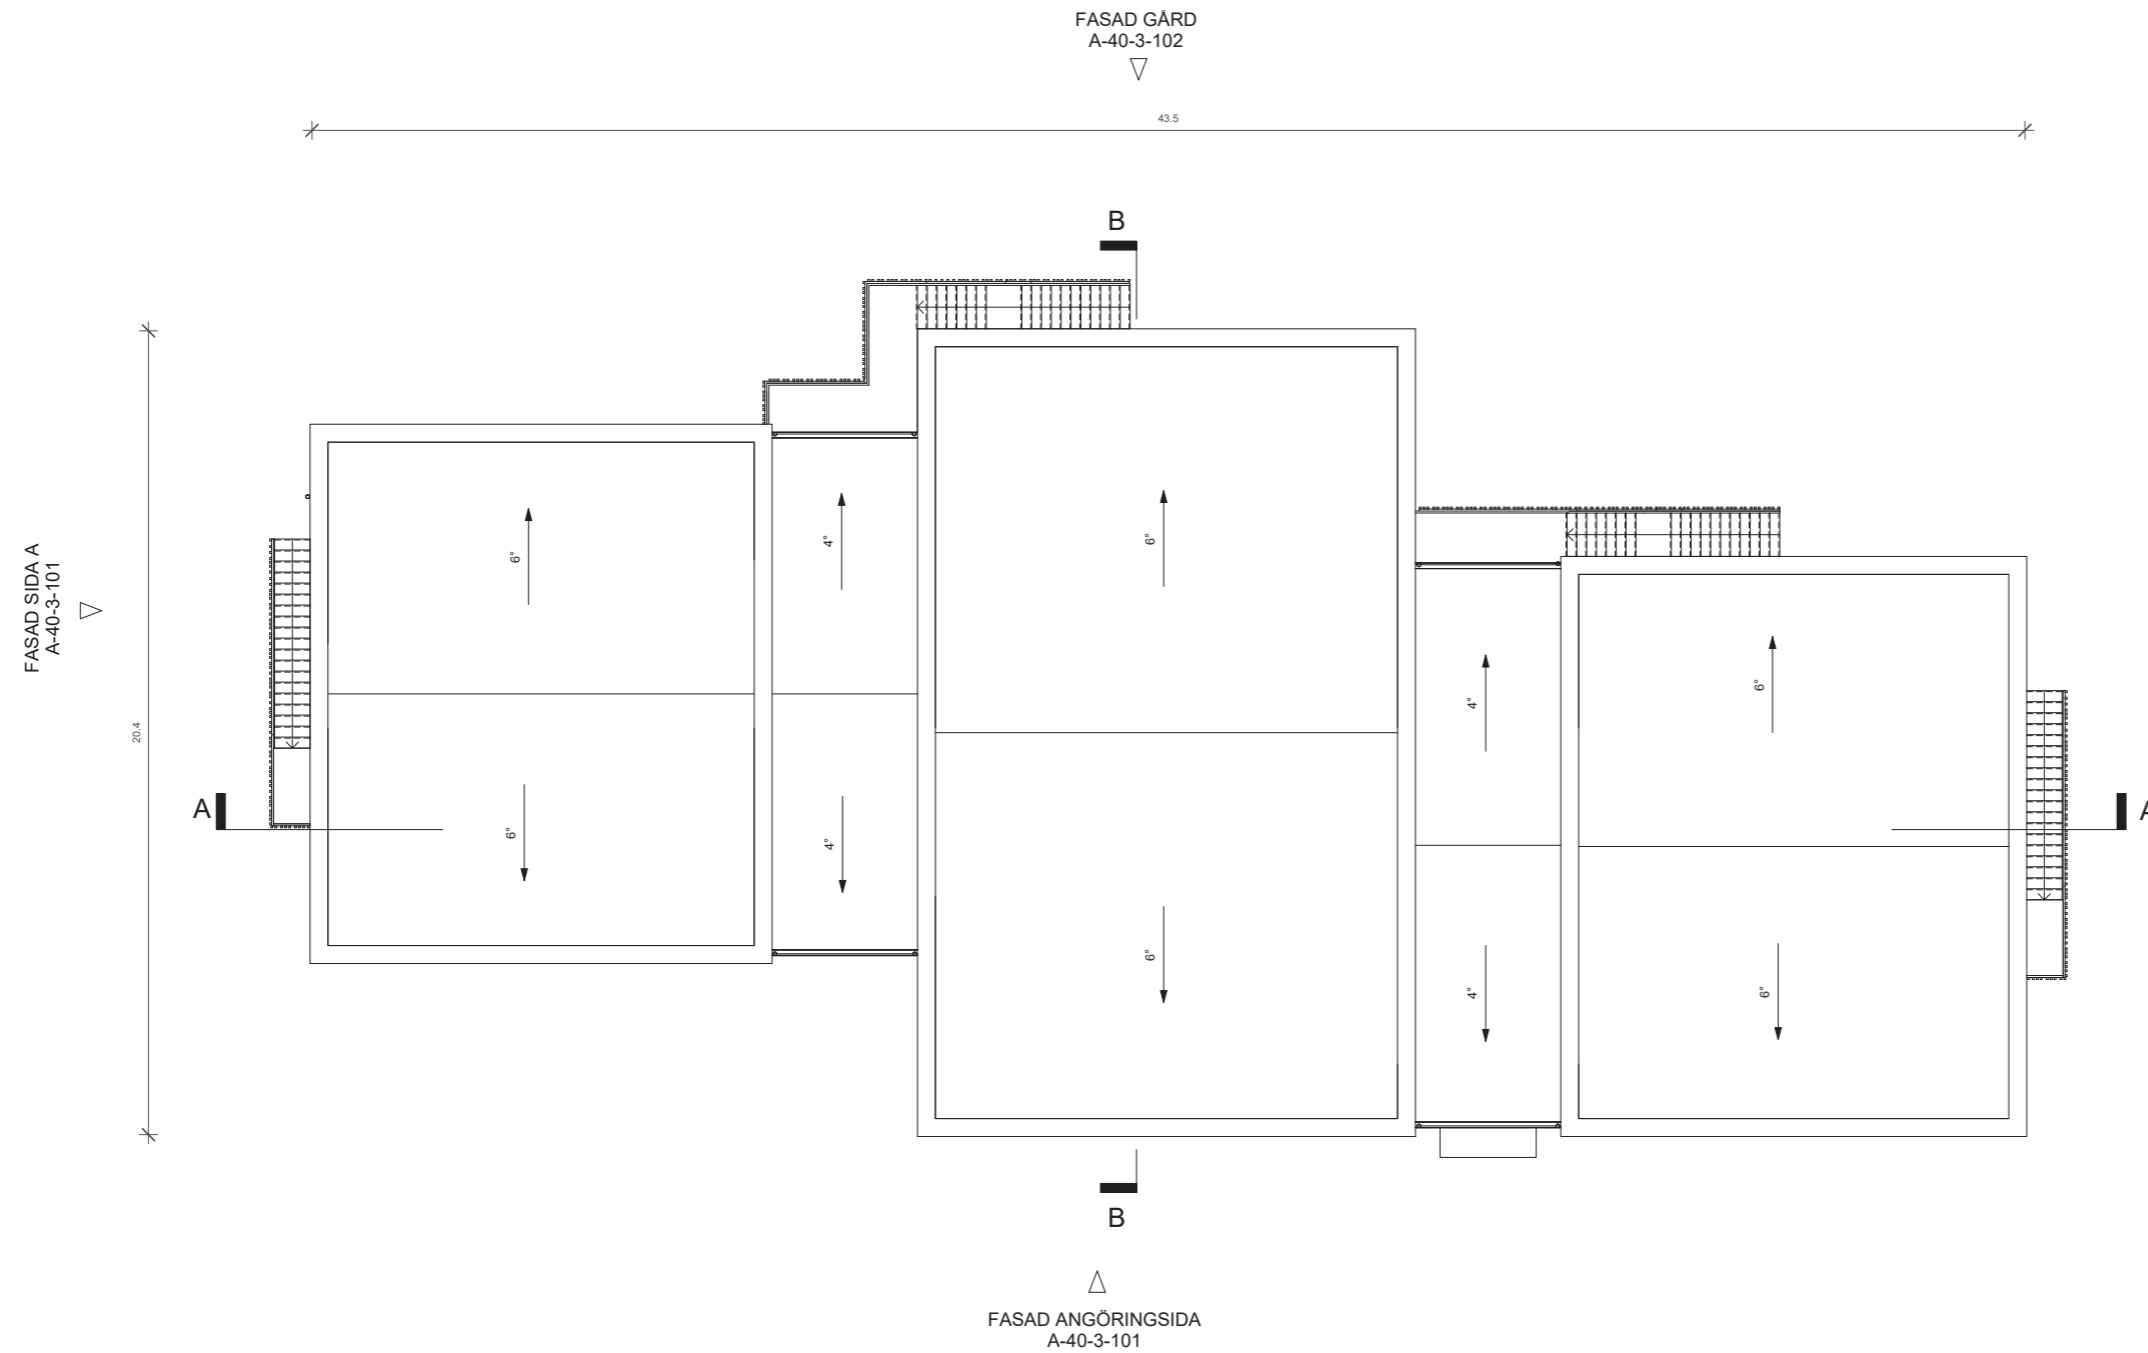

Koncept C - Rektangel
A-40-3-102L Fasader Gårdssida - lutande tak
Skala 1:100 A1 / 1:200 A3

Koncept C - Rektangel
A-40-1-103P Takplan - Platt tak
Skala 1:100 A1 / 1:200 A3

FÖRKLARINGAR

Generellt:
Mått i meter där ej annat anges
Lösning ingår ej i anbudet
Hiss - Cibes 5000