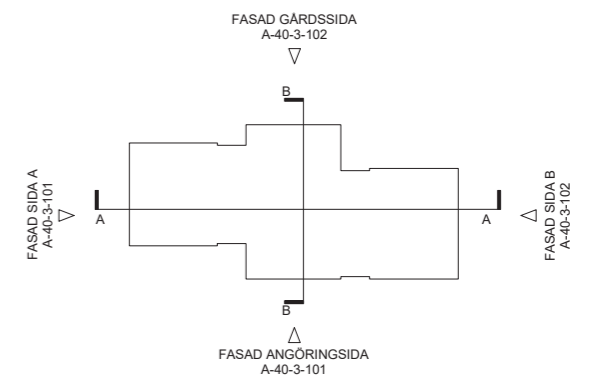

ENTRÉ
(tillgänglig)
Barn och föräldrar
Besökare
Personal
Övriga leveranser

Koncept C - Rektangel
A-40-3-101P Fasader Angöringsida - platt tak
Skala 1:100 A1 / 1:200 A3

FÖRKLARINGAR

Generellt:
Mått i meter där ej annat anges
Lösning ingår ej i anbudet
Hiss - Cibes 5000

HÄNVISNINGAR

Fasadmaterial: Se Kulör och Materialbeskrivning
Alt 1: laserade träribbor med träpanel och cortenstål.
Alt 2: puts (ej redovisat)