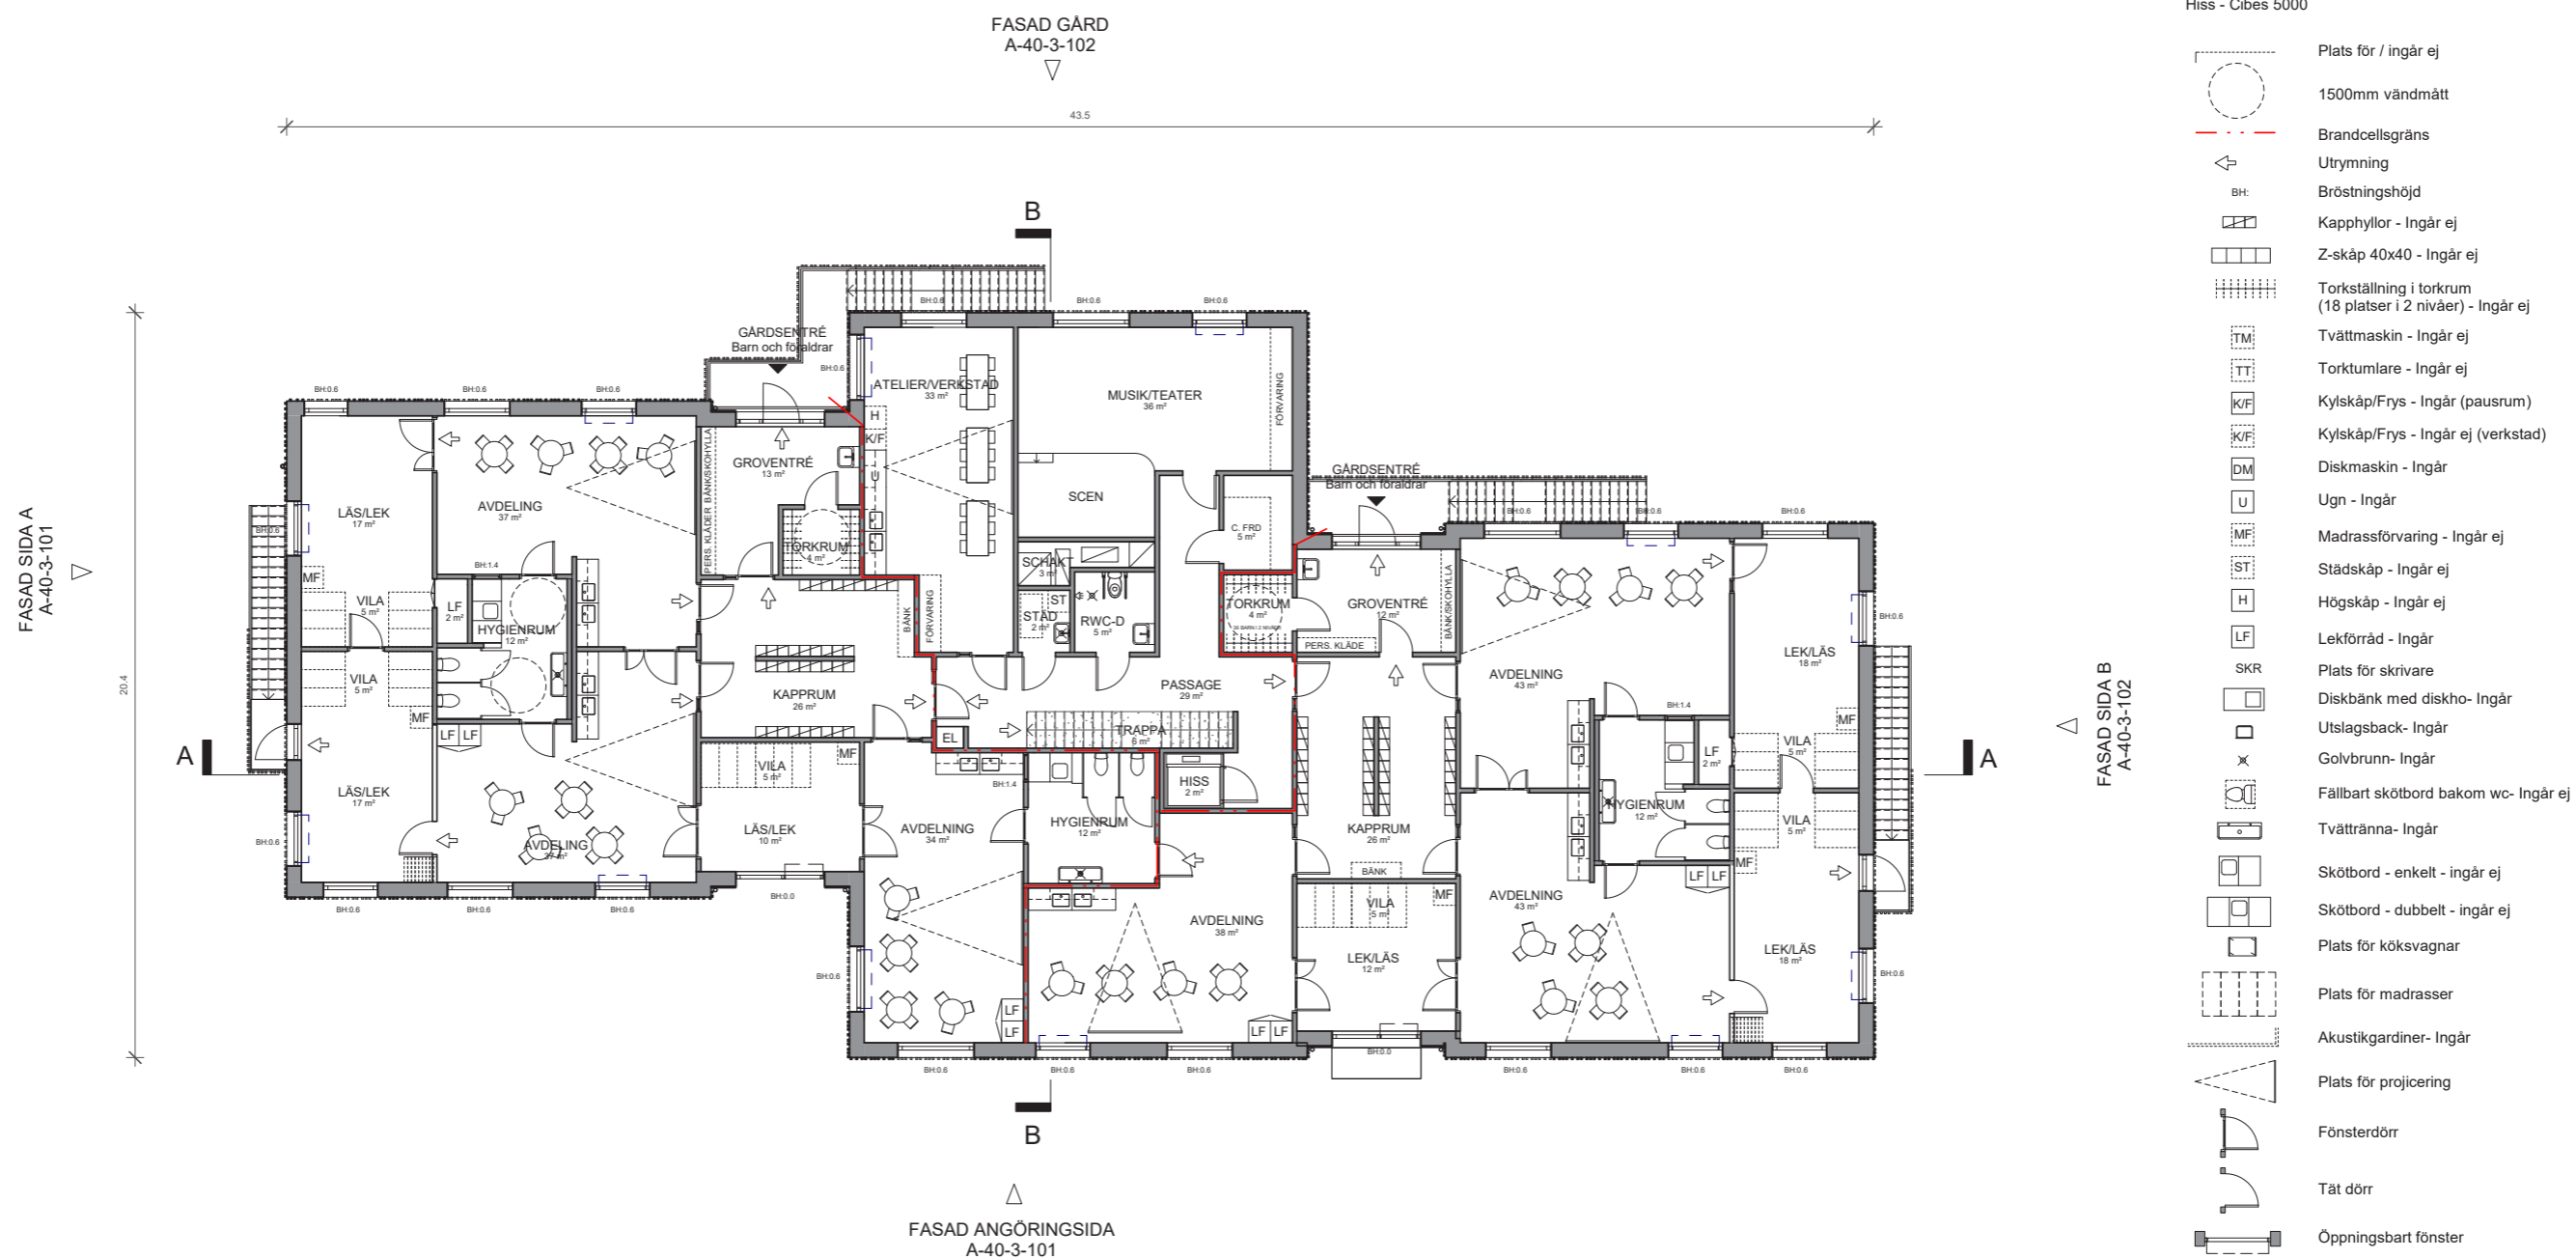

Koncept C - Rektangel
A-40-1-101 Plan 1
Skala 1:100 A1 / 1:200 A3
BTA: 689 m²

FÖRKLARINGAR

Generellt:
Mått i meter där ej annat anges
Lösning ingår ej i anbudet
Hiss - Cibes 5000

- Plats för / ingår ej
- 1500mm vändmått
- Brandcellsgräns
- Utrymning
- BH: Bröstningshöjd
- Kapphyllor - Ingår ej
- Z-skåp 40x40 - Ingår ej
- Torkställning i torkrum (18 platser i 2 nivåer) - Ingår ej
- TM: Tvättmaskin - Ingår ej
- TT: Torktumlare - Ingår ej
- K/F: Kylskåp/Frys - Ingår (pausrum)
- K/F: Kylskåp/Frys - Ingår ej (verkstad)
- DM: Diskmaskin - Ingår
- U: Ugn - Ingår
- MF: Madrassförvaring - Ingår ej
- ST: Städskåp - Ingår ej
- H: Högsåp - Ingår ej
- LF: Lekförråd - Ingår
- SKR: Plats för skrivare
- Diskbänk med diskho - Ingår
- Utslagsback - Ingår
- Golvbrunn - Ingår
- Fällbart skötbord bakom wc - Ingår ej
- Tvättränna - Ingår
- Skötbord - enkelt - ingår ej
- Skötbord - dubbelt - ingår ej
- Plats för köksvagnar
- Plats för madrasser
- Akustikgardiner - Ingår
- Plats för projicering
- Fönsterdörr
- Tät dörr
- Öppningsbart fönster
- Vikvägg - Ingår
- Plats för en säng med gardiner - Ingår ej
- SRS: Snörasskydd
- Sittplats i kapprum - Ingår ej