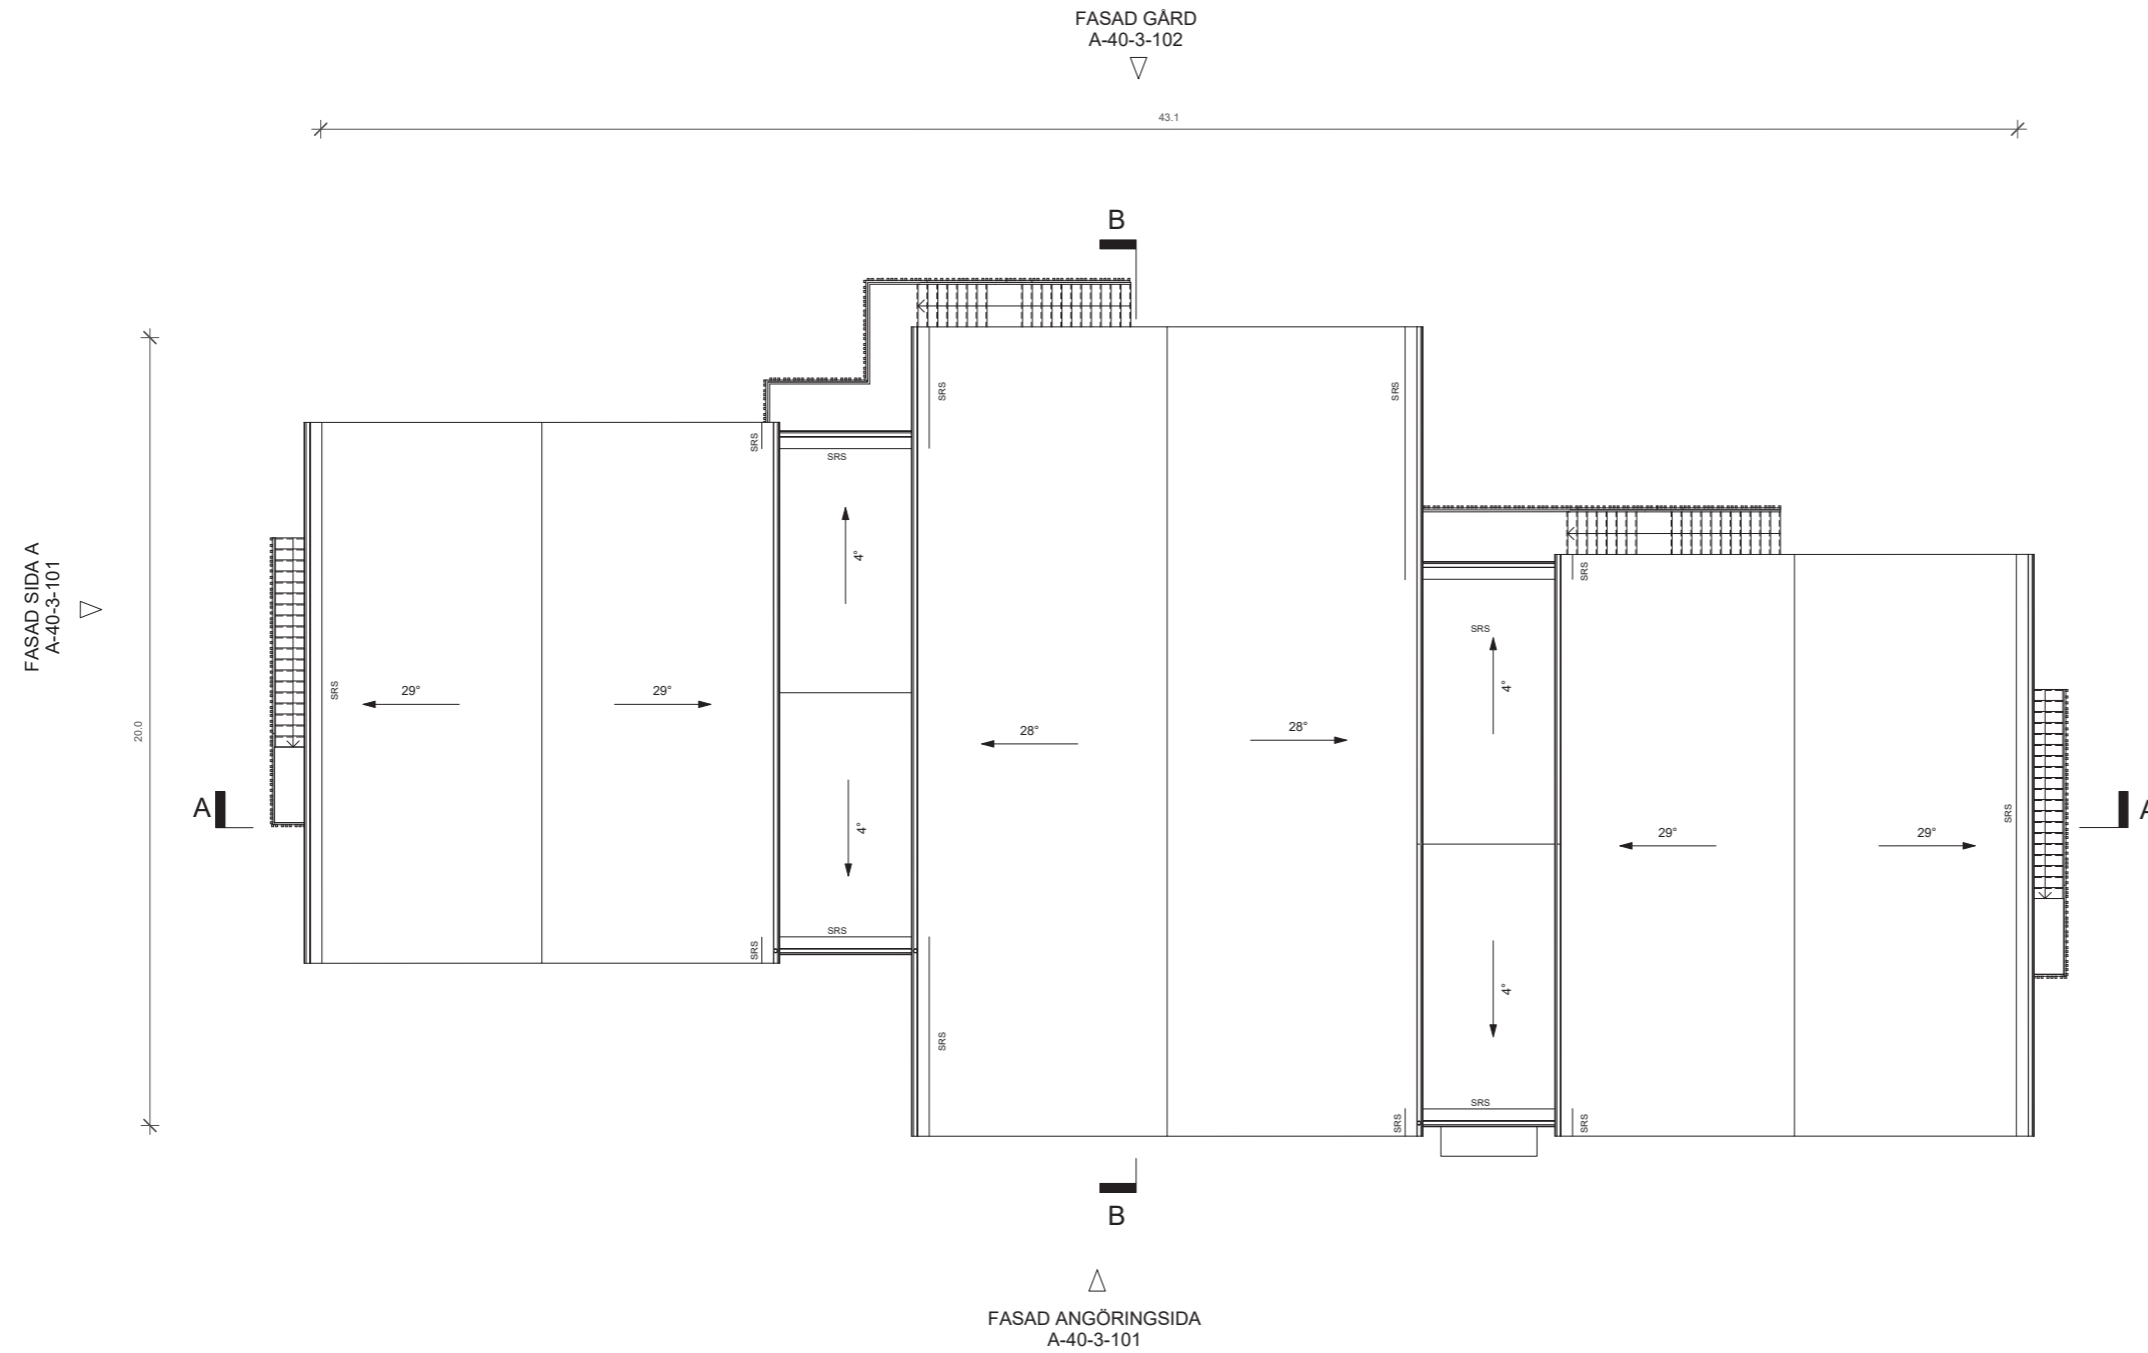

Koncept C - Rektangel
A-40-1-101 Plan 1
Skala 1:100 A1 / 1:200 A3
BTA: 689 m²

FÖRKLARINGAR

Generellt:
Mått i meter där ej annat anges
Lösning ingår ej i anbudet
Hiss - Cibes 5000

- Plats för / ingår ej
- 1500mm vändmått
- Brandcellsgräns
- Utrymning
- BH: Bröstningshöjd
- Kapphyllor - Ingår ej
- Z-skåp 40x40 - Ingår ej
- Torkställning i torkrum (18 platser i 2 nivåer) - Ingår ej
- TM: Tvättmaskin - Ingår ej
- TT: Torktumlare - Ingår ej
- K/F: Kylskåp/Frys - Ingår (pausrum)
- K/F: Kylskåp/Frys - Ingår ej (verkstad)
- DM: Diskmaskin - Ingår
- U: Ugn - Ingår
- MF: Madrassförvaring - Ingår ej
- ST: Städskåp - Ingår ej
- H: Högsåp - Ingår ej
- LF: Lekförråd - Ingår
- SKR: Plats för skrivare
- Diskbänk med diskho - Ingår
- Utslagsback - Ingår
- Golvbrunn - Ingår
- Fällbart skötbord bakom wc - Ingår ej
- Tvättränna - Ingår
- Skötbord - enkelt - ingår ej
- Skötbord - dubbelt - ingår ej
- Plats för köksvagnar
- Plats för madrasser
- Akustikgardiner - Ingår
- Plats för projicering
- Fönsterdörr
- Tät dörr
- Öppningsbart fönster
- Vikvägg - Ingår
- Plats för en säng med gardiner - Ingår ej
- SRS: Snörasskydd
- Sittplats i kapprum - Ingår ej

Koncept C - Rektangel
A-40-1-102 Plan 2
Skala 1:100 A1 / 1:200 A3
BTA: 689 m²

Koncept C - Rektangel
A-40-1-103L Takplan - Lutande tak
Skala 1:100 A1 / 1:200 A3

FÖRKLARINGAR

Generellt:
Mått i meter där ej annat anges
Lösning ingår ej i anbudet
Hiss - Cibes 5000

FASAD ANGÖRINGSIDA

ENTRE
(tillgänglig)
Barn och föräldrar
Besökare
Personal
Övriga leveranser

FASAD SIDA A

Koncept C - Rektangel
A-40-3-101L Fasader Angöringsida - lutande tak
Skala 1:100 A1 / 1:200 A3

FÖRKLARINGAR