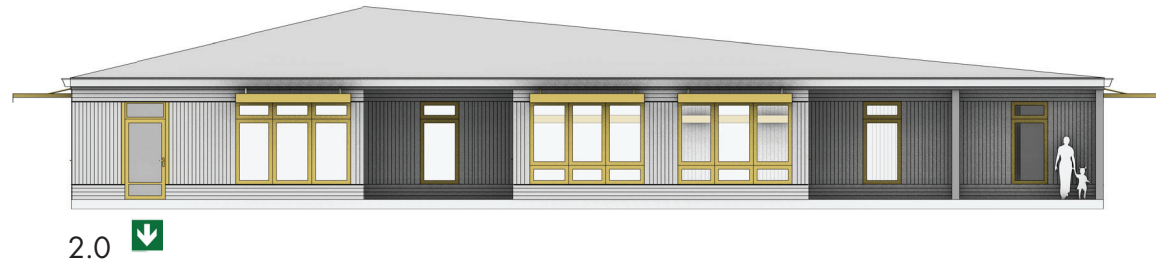

UTRYMNINGVÄG

FASAD AV ORGANOWOOD SOM FÅR EN VACKERT GRÅ FÄRG

DÖRRAR, FÖNSTER OCH FASADPLÅTAR I EN SENAPSGUL FÄRG. (NCS S 0560-Y10R)

DE DÖRRAR SOM BEHÖVER KONTRAST-MARKERAS FÅR EN MÖRKT RÖD KULÖR (NCS S 5040-Y80R) ELLER EN MÖRKT BLÅGRÖN KULÖR (NCS S 5040-B20G). DESSA BÅDA GER FIN KONTRAST TILL BÅDE GULA FÖNSTER OCH LJUS TRÄFASAD. VILKA DÖRRAR DET GÄLLER TAS FRAM I SAMBAND MED BYGGLOV.

GÅRDSSIDA

ANGÖRINGSSIDA