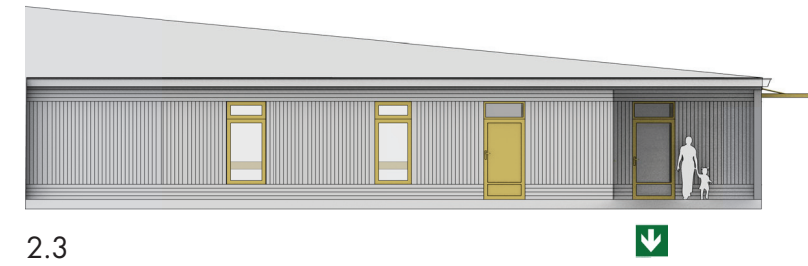

UTRYMNINGVÄG

FASAD AV ORGANOWOOD SOM FÅR EN VACKERT GRÅ FÄRG

DÖRRAR, FÖNSTER OCH FASADPLÅTAR I EN SENAPSGUL FÄRG. (NCS S 0560-Y10R)

DE DÖRRAR SOM BEHÖVER KONTRAST-MARKERAS FÅR EN MÖRKT RÖD KULÖR (NCS S 5040-Y80R) ELLER EN MÖRKT BLÅGRÖN KULÖR (NCS S 5040-B20G). DESSA BÅDA GER FIN KONTRAST TILL BÅDE GULA FÖNSTER OCH LJUS TRÄFASAD. VILKA DÖRRAR DET GÄLLER TAS FRAM I SAMBAND MED BYGGLOV.

GÅRDSSIDA

ANGÖRINGSSIDA