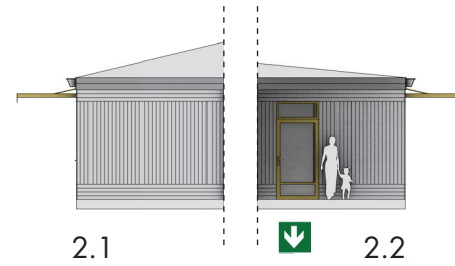

UTRYMNINGVÄG

FASAD AV ORGANOWOOD SOM FÅR EN VACKERT GRÅ FÄRG

DÖRRAR, FÖNSTER OCH FASADPLÅTAR I EN SENAPSGUL FÄRG. (NCS S 0560-Y10R)

DE DÖRRAR SOM BEHÖVER KONTRAST-MARKERAS FÅR EN MÖRKT RÖD KULÖR (NCS S 5040-Y80R) ELLER EN MÖRKT BLÅGRÖN KULÖR (NCS S 5040-B20G). DESSA BÅDA GER FIN KONTRAST TILL BÅDE GULA FÖNSTER OCH LJUS TRÄFASAD. VILKA DÖRRAR DET GÄLLER TAS FRAM I SAMBAND MED BYGGLOV.

GÅRDSSIDA

ANGÖRINGSSIDA