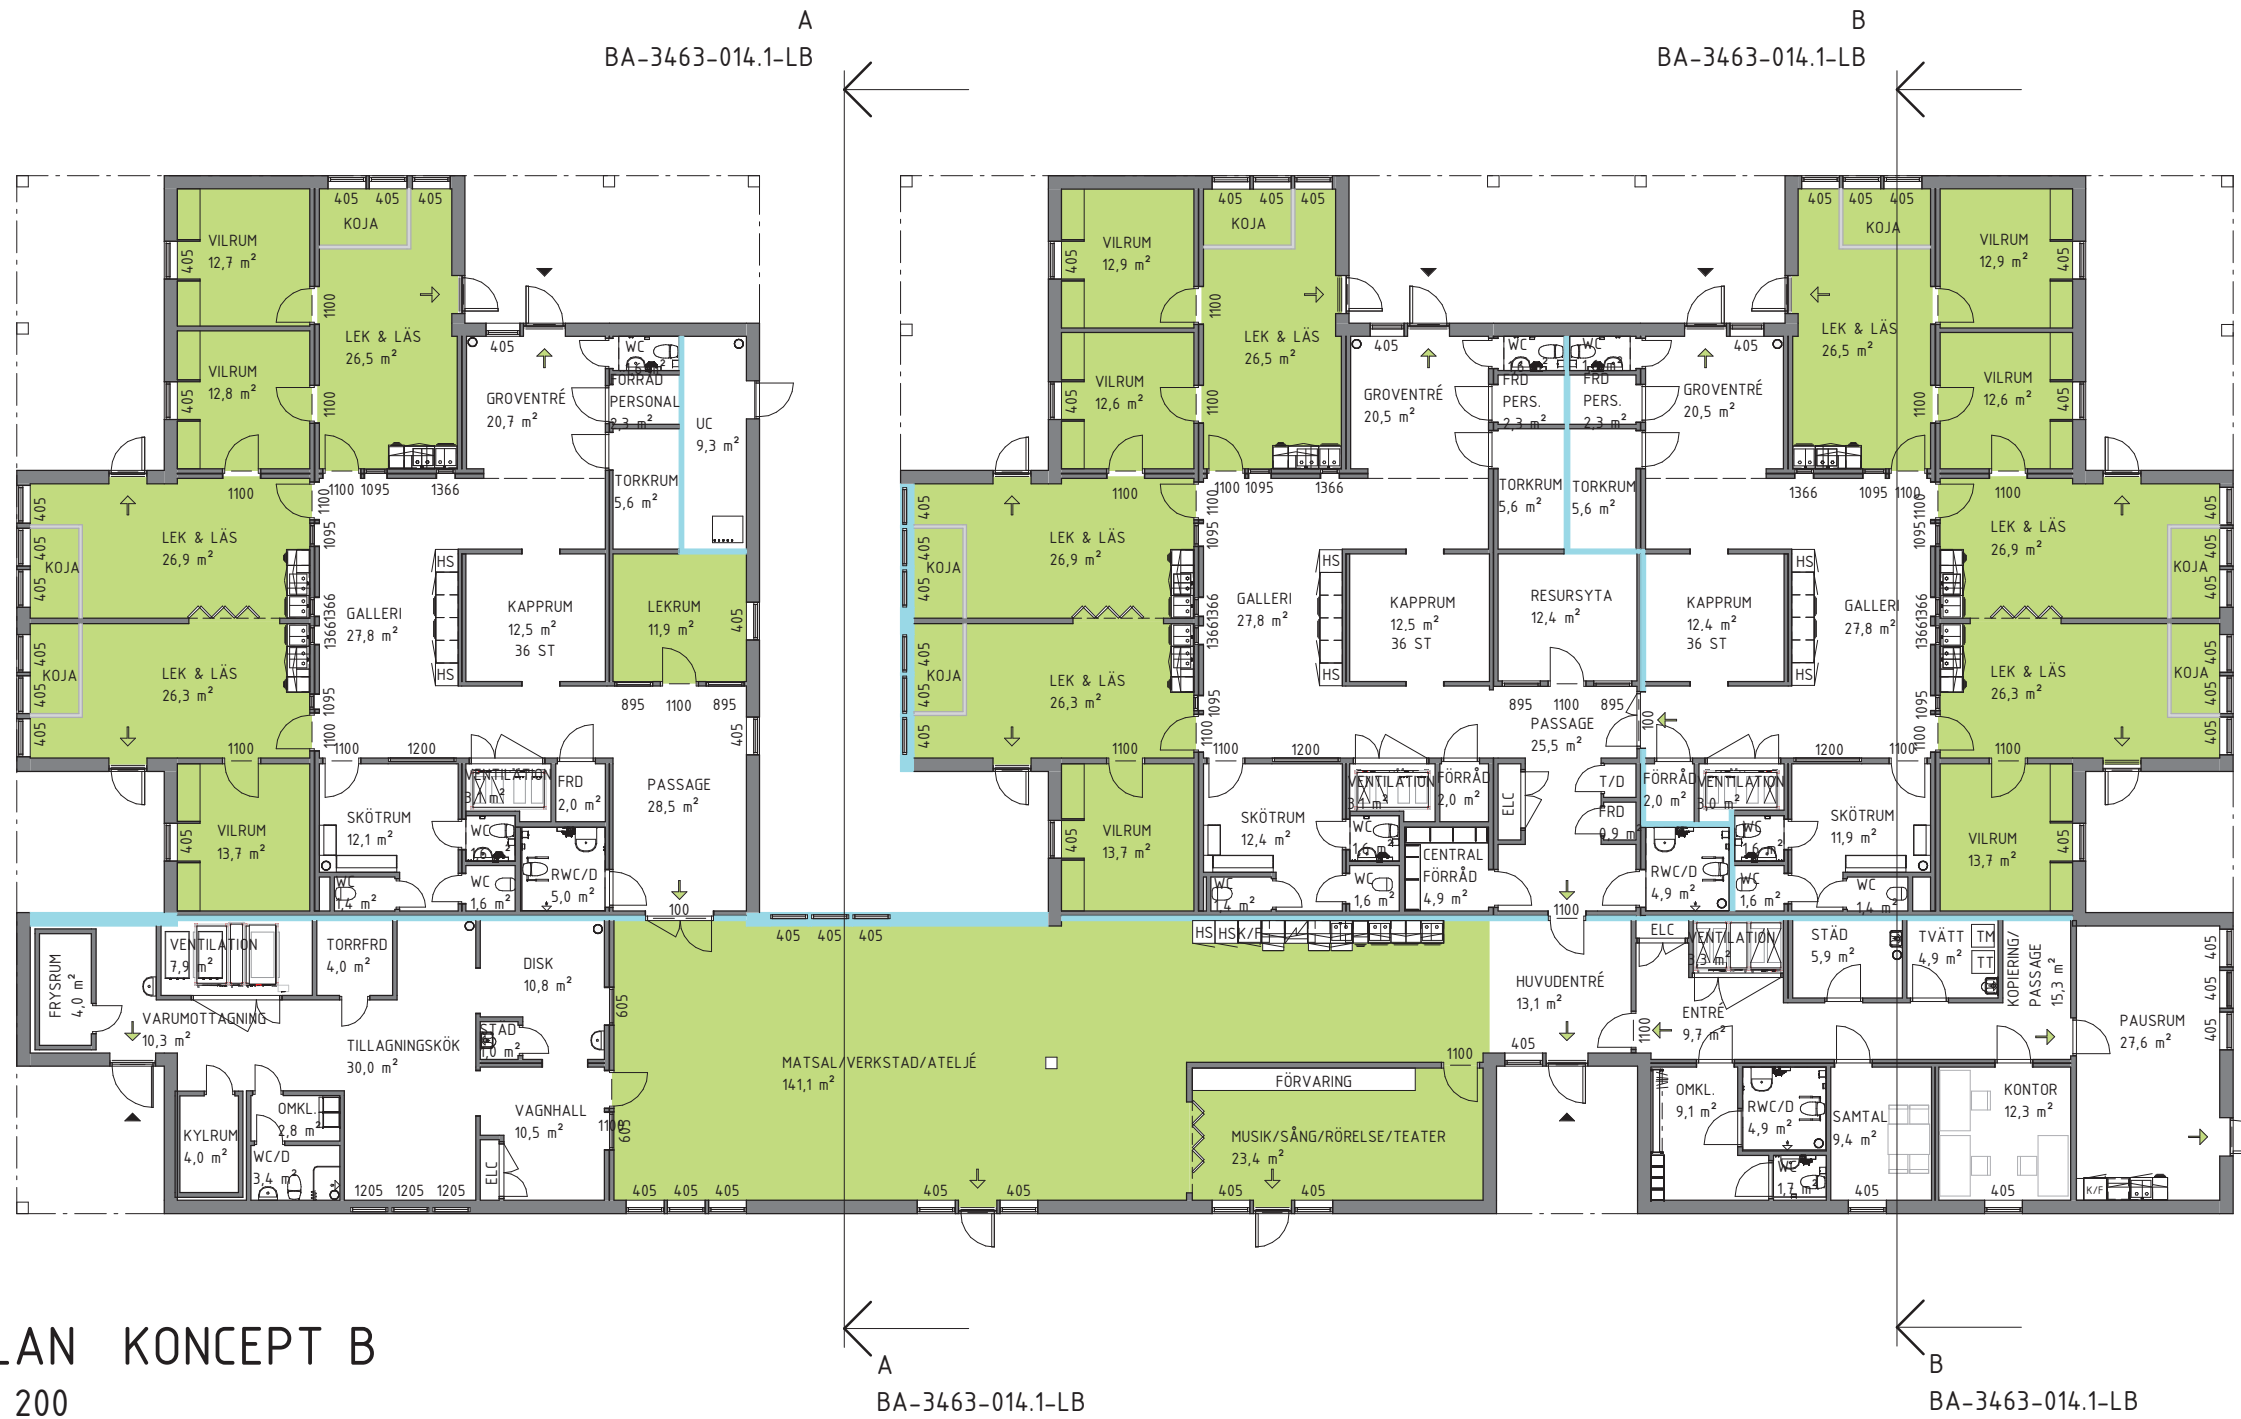

PEDAGOGISK YTA

- LEK & LÄS
- LEKRUM
- MATSAL/VERKSTAD/ATELJÉ
- MUSIK/SÅNG/RÖRELSE/TEATER
- VILRUM

ANVISNINGAR

- UTRYMNINGSVÄG
- BRANDCELLSGRÄNS EI 30
- BRANDCELLSGRÄNS EI 60

INREDNING PÅ RITNING INGÅR I ANBUD

HÄNVISNINGAR

FASADER ENLIGT RITNING:
BA-3463-013.1-LB

PLAN KONCEPT B
1 : 200

Flexator

SKALA 1:200

KONCEPT B
LEKISTAN

PLAN
BA-3463-010.1-LB

DATUM 2019-11-15 RITAD/KONSTR. AV LB/AJI