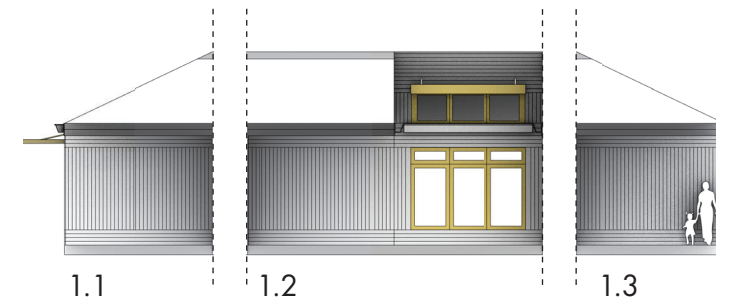

UTRYMNINGVÄG

FASAD AV ORGANOWOOD SOM FÅR EN VACKERT GRÅ FÄRG

DÖRRAR, FÖNSTER OCH FASADPLÅTAR I EN SENAPSGUL FÄRG. (NCS S 0560-Y10R)

DE DÖRRAR SOM BEHÖVER KONTRAST-MARKERAS FÅR EN MÖRKT RÖD KULÖR (NCS S 5040-Y80R) ELLER EN MÖRKT BLÅGRÖN KULÖR (NCS S 5040-B20G). DESSA BÅDA GER FIN KONTRAST TILL BÅDE GULA FÖNSTER OCH LJUS TRÄFASAD. VILKA DÖRRAR DET GÄLLER TAS FRAM I SAMBAND MED BYGGLOV.

GÅRDSSIDA

ANGÖRINGSSIDA