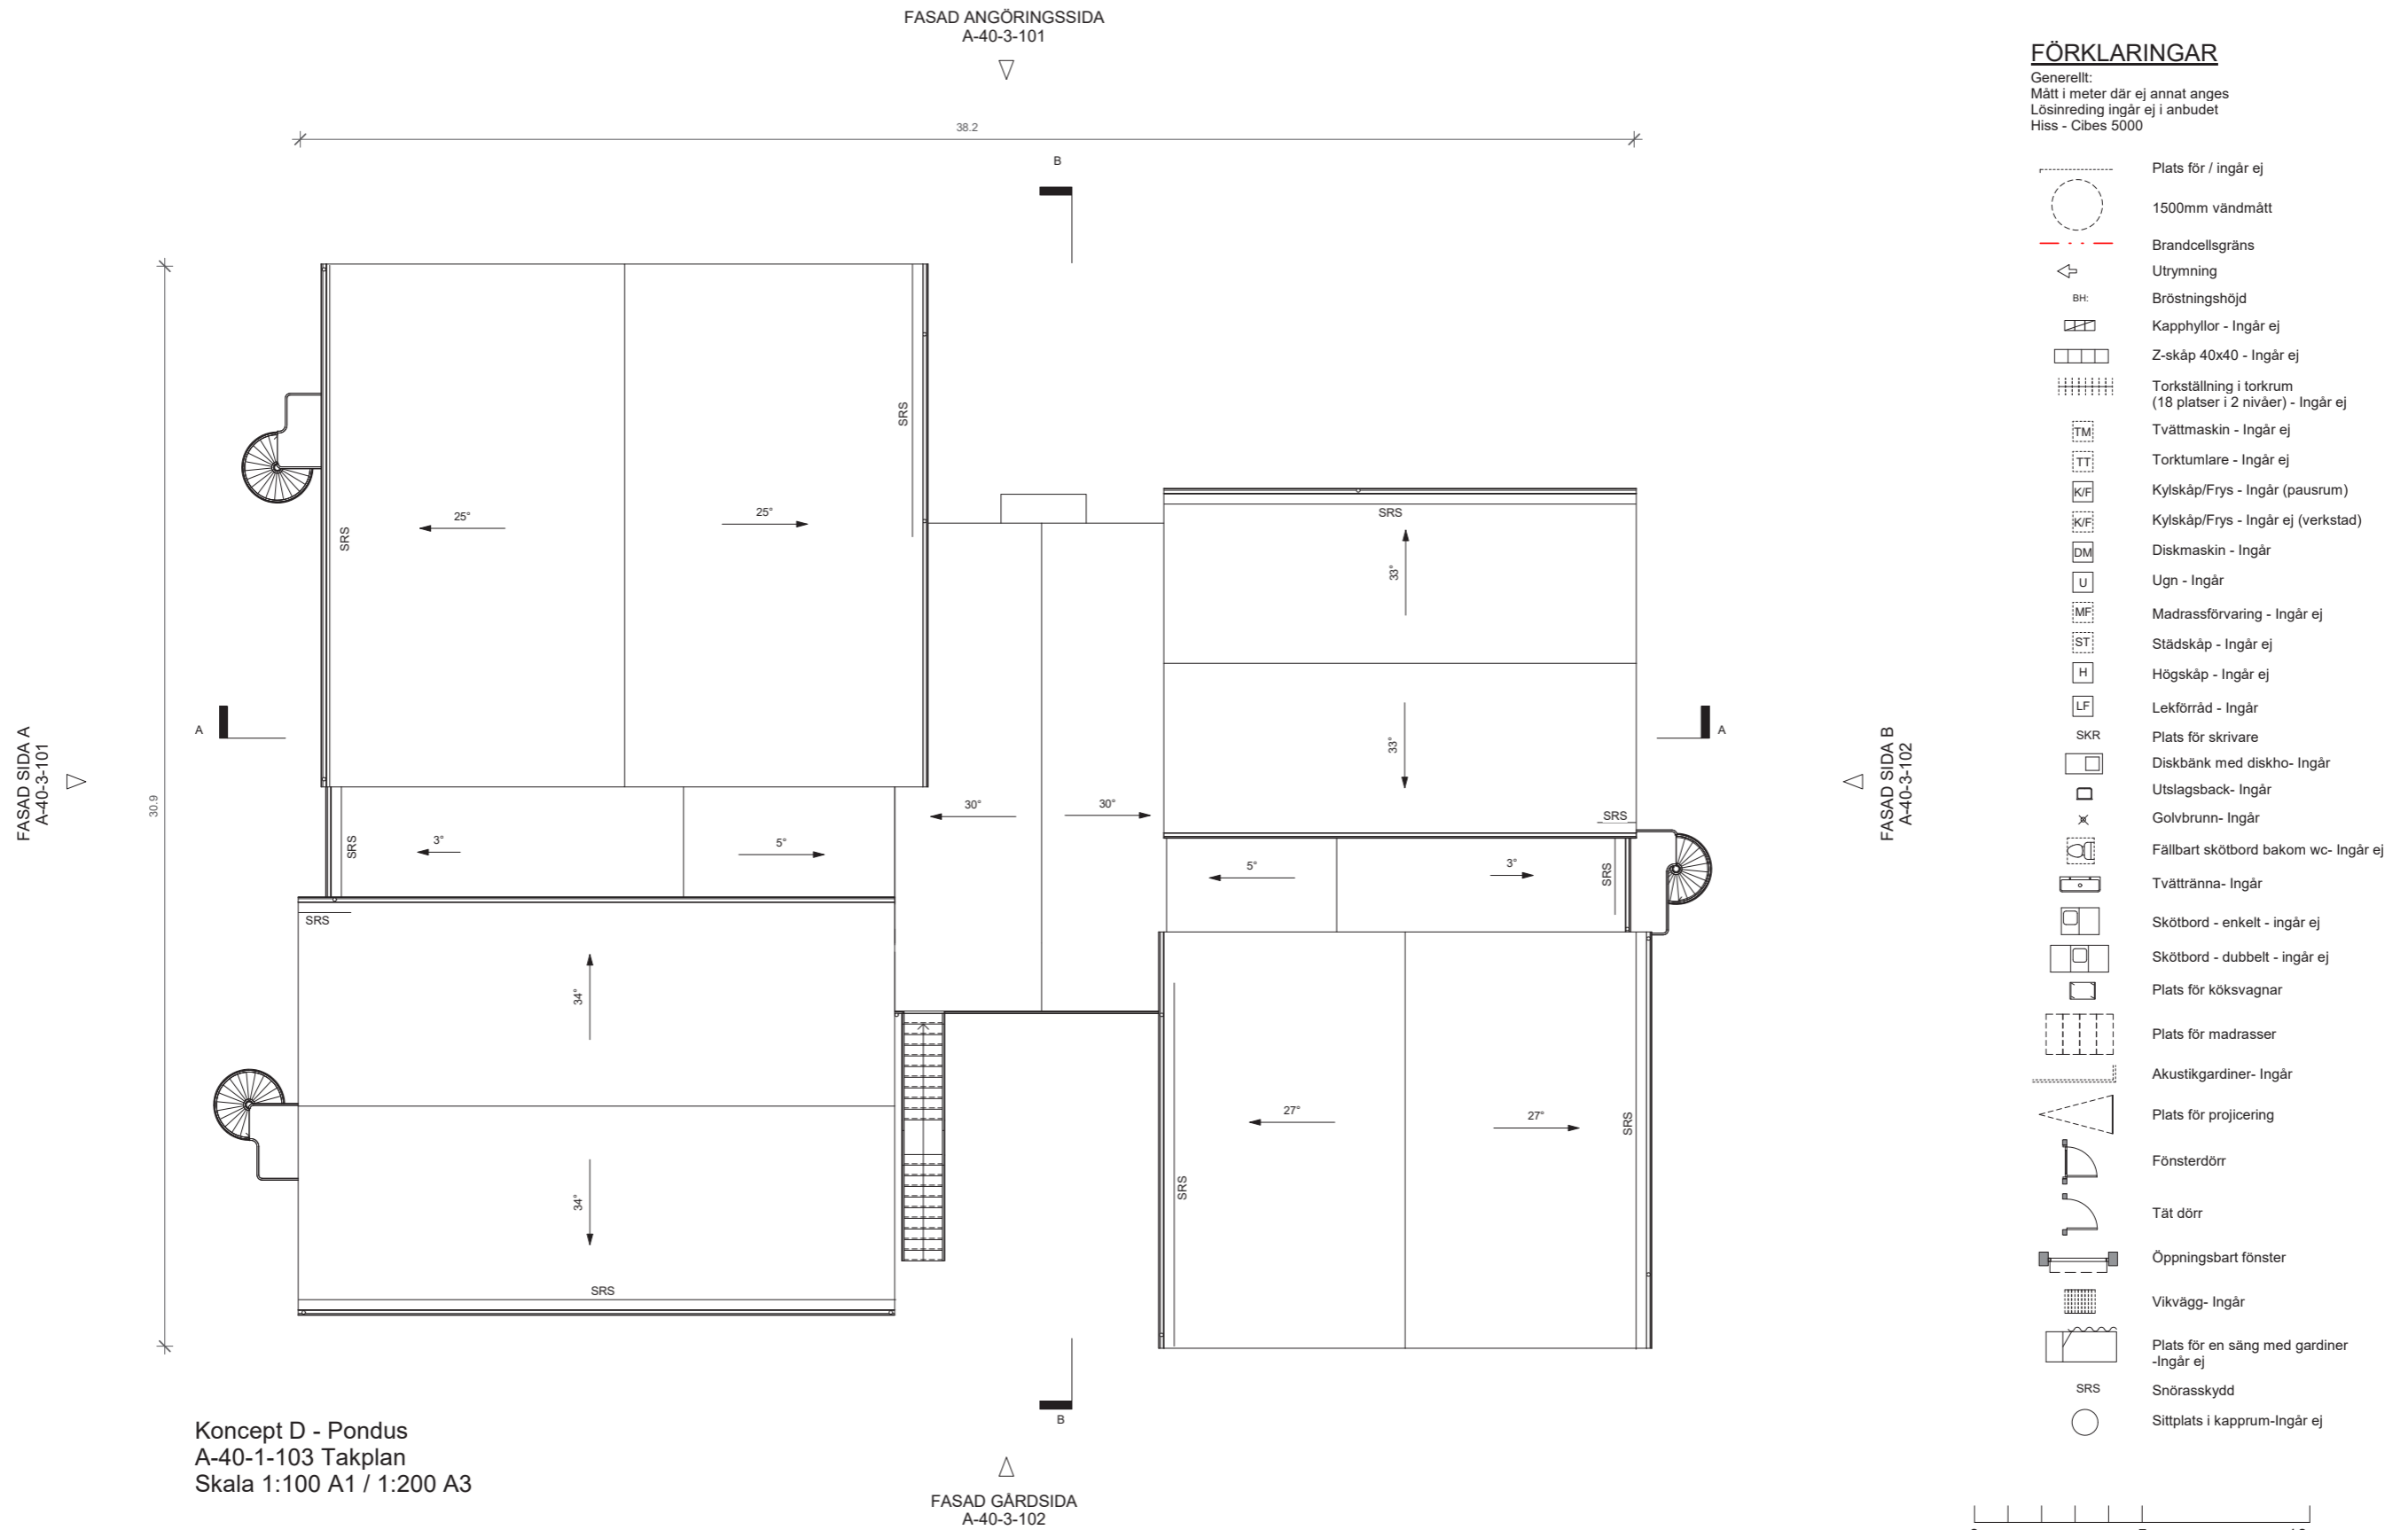

FASAD ANGÖRINGSSIDA
A-40-3-102

38.2

B

FASAD SIDA A
A-40-3-101

30.9

Koncept D - Pondus
A-40-1-102 Plan 2
Skala 1:100 A1 / 1:200 A3
BTA: 913 m²

FASAD GÅRDSIDA
A-40-3-101

FÖRKLARINGAR

Generellt:
Mått i meter där ej annat anges
Lösning ingår ej i anbudet
Hiss - Cibes 5000

- Plats för / ingår ej
- 1500mm vändmått
- Brandcellsgräns
- Utrymning
- Bröstningshöjd
- Kapphyllor - Ingår ej
- Z-skåp 40x40 - Ingår ej
- Torkställning i torkrum (18 platser i 2 nivåer) - Ingår ej
- Tvättmaskin - Ingår ej
- Torktumlare - Ingår ej
- Kylskåp/Frys - Ingår (pauserum)
- Kylskåp/Frys - Ingår ej (verkstad)
- Diskmaskin - Ingår
- Ugn - Ingår
- Madrassförvaring - Ingår ej
- Städskåp - Ingår ej
- Högsåp - Ingår ej
- Lekförråd - Ingår
- Plats för skrivare
- Diskbänk med diskho - Ingår
- Utslagsback - Ingår
- Golvsbrunn - Ingår
- Fällbart skötbord bakom wc - Ingår ej
- Tvättränna - Ingår
- Skötbord - enkelt - ingår ej
- Skötbord - dubbelt - ingår ej
- Plats för köksvagn
- Plats för madrasser
- Akustikgardiner - Ingår
- Plats för projicering
- Fönsterdörr
- Tät dörr
- Öppningsbart fönster
- Vikvägg - Ingår
- Plats för en säng med gardiner - Ingår ej
- Snörasskydd
- Sittplats i kapprum - Ingår ej

Koncept D - Pondus
A-40-3-101 Fasader Angöringsida
Skala 1:100 A1 / 1:200 A3

FÖRKLARINGAR

Generellt:
Mått i meter där ej annat anges
Lösning ingår ej i anbudet
Hiss - Cibes 5000

HÄNVISNINGAR

Fasadmaterial: Se Kulör och Materialbeskrivning
Alt 1: laserade träribbor med träpanel och cortenstål.
Alt 2: puts (ej redovisat)

FASAD GÄRDSSIDA

FASAD SIDA B

Koncept D - Pondus
A-40-3-102 Fasader Gårdssida
Skala 1:100 A1 / 1:200 A3