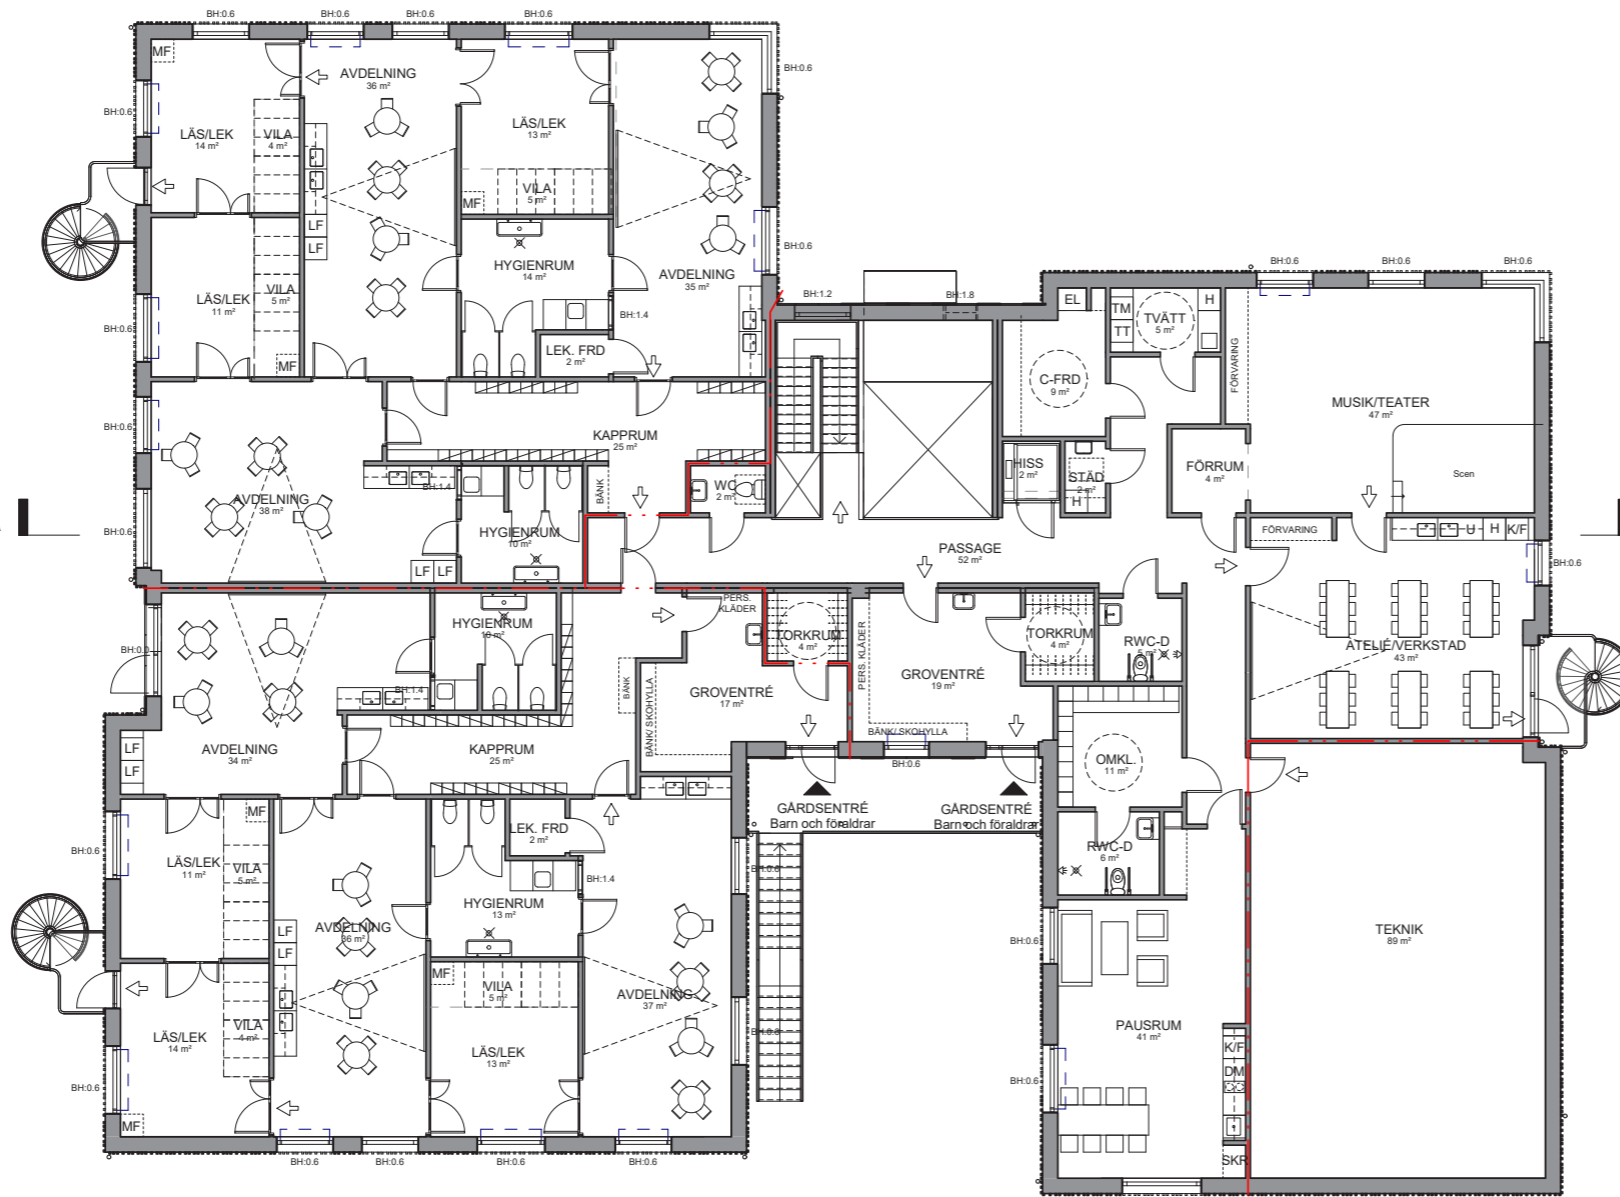

FASAD ANGÖRINGSSIDA
A-40-3-102

38.2

B

FASAD SIDA A
A-40-3-101

30.9

Koncept D - Pondus
A-40-1-102 Plan 2
Skala 1:100 A1 / 1:200 A3
BTA: 913 m²

FASAD GÅRDSIDA
A-40-3-101

FÖRKLARINGAR

Generellt:
Mått i meter där ej annat anges
Lösning ingår ej i anbudet
Hiss - Cibes 5000

- Plats för / ingår ej
- 1500mm vändmått
- Brandcellsgräns
- Utrymning
- Bröstningshöjd
- Kapphyllor - Ingår ej
- Z-skåp 40x40 - Ingår ej
- Torkställning i torkrum (18 platser i 2 nivåer) - Ingår ej
- Tvättmaskin - Ingår ej
- Torktumlare - Ingår ej
- Kylskåp/Frys - Ingår (pauserum)
- Kylskåp/Frys - Ingår ej (verkstad)
- Diskmaskin - Ingår
- Ugn - Ingår
- Madrassförvaring - Ingår ej
- Städskåp - Ingår ej
- Högsåp - Ingår ej
- Lekförråd - Ingår
- Plats för skrivare
- Diskbänk med diskho - Ingår
- Utslagsback - Ingår
- Golvsbrunn - Ingår
- Fällbart skötbord bakom wc - Ingår ej
- Tvättränna - Ingår
- Skötbord - enkelt - ingår ej
- Skötbord - dubbelt - ingår ej
- Plats för köksvagn
- Plats för madrasser
- Akustikgardiner - Ingår
- Plats för projicering
- Fönsterdörr
- Tät dörr
- Öppningsbart fönster
- Vikvägg - Ingår
- Plats för en säng med gardiner - Ingår ej
- Snörasskydd
- Sittplats i kapprum - Ingår ej

Koncept D - Pondus
A-40-3-101 Fasader Angöringsida
Skala 1:100 A1 / 1:200 A3

FÖRKLARINGAR

Generellt:
Mått i meter där ej annat anges
Lösning ingår ej i anbudet
Hiss - Cibes 5000

HÄNVISNINGAR

Fasadmaterial: Se Kulör och Materialbeskrivning
Alt 1: laserade träribbor med träpanel och cortenstål.
Alt 2: puts (ej redovisat)

FASAD GÄRDSSIDA

FASAD SIDA B

Koncept D - Pondus
A-40-3-102 Fasader Gårdssida
Skala 1:100 A1 / 1:200 A3