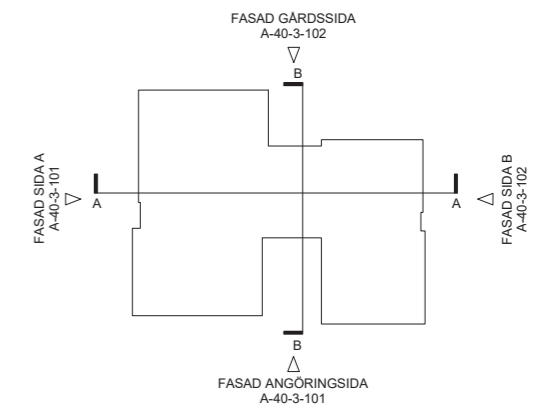

FASAD ANGÖRINGSSIDA
A-40-3-102

38.2

B

FASAD SIDA A
A-40-3-101

30.9

Koncept D - Pondus
A-40-1-102 Plan 2
Skala 1:100 A1 / 1:200 A3
BTA: 913 m²

FASAD GÅRDSIDA
A-40-3-101

FÖRKLARINGAR

Koncept D - Pondus
A-40-3-101 Fasader Angöringsida
Skala 1:100 A1 / 1:200 A3

FÖRKLARINGAR

Generellt:
Mått i meter där ej annat anges
Lösning ingår ej i anbudet
Hiss - Cibes 5000

HÄNVISNINGAR

Fasadmaterial: Se Kulör och Materialbeskrivning
Alt 1: laserade träribbor med träpanel och cortenstål.
Alt 2: puts (ej redovisat)