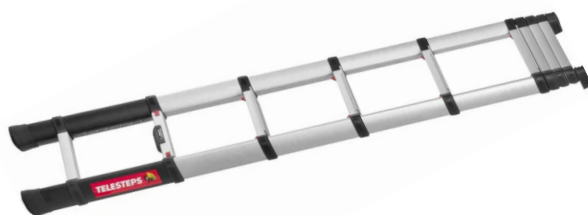

Art.nr.
210.0022E

AWARD

PANNLAMPA LED LADDBAR

Kraftfull kompakt pannlampa med dual power teknik. Det innebär att man kan använda både medföljande Li-ion batteri eller 3 st AAA batterier. Dimningsbar och med sensorteknik. Uppladdningsbar. Osram LED. 500 Lumen. Räckvidd: 55 m. IP54. 4 st ljuslägen. Kan även fästas med magnet utan pannband. Gummerat pannband för optimalt fäste. Mått: 68 x 39 x 40 mm.

Art.nr.
2319189

TELESKOPSTEGE PRIME 3,0 M,

Prime är första stegen med den revolutionerande triangulära rörformen. Detta gör stegen vridstiva och starkare än någonsin.

Art.nr.
7400208360

TELESKOPSTEGE 3,5 M S, UTFÄLLBAR STABILISATOR

Prime är första stegen med den revolutionerande triangulära rörformen. Detta gör stegen vridstiva och starkare än någonsin.

Art.nr.
7400208362

TELESKOPSTEGE 4,1 M S, UTFÄLLBAR STABILISATOR

Prime är första stegen med den revolutionerande triangulära rörformen. Detta gör stegen vridstiva och starkare än någonsin.