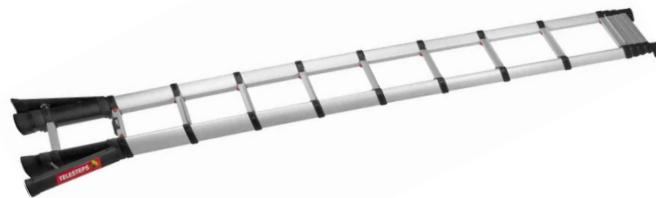

Art.nr.
2319189

TELESKOPSTEGE PRIME 3,0 M,

Prime är första stegen med den revolutionerande triangulära rörformen. Detta gör stegen vridstiva och starkare än någonsin.

Art.nr.
7400208360

TELESKOPSTEGE 3,5 M S, UTFÄLLBAR STABILISATOR

Prime är första stegen med den revolutionerande triangulära rörformen. Detta gör stegen vridstiva och starkare än någonsin.

Art.nr.
7400208362

TELESKOPSTEGE 4,1 M S, UTFÄLLBAR STABILISATOR

Prime är första stegen med den revolutionerande triangulära rörformen. Detta gör stegen vridstiva och starkare än någonsin.