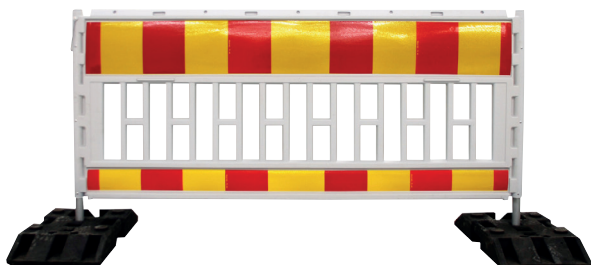

Certifikat EN 12477-A : 2007 Cat 2
EN 388 : 2016 3143X Cat 2
EN 407 : 2004 41324X Cat 2

Produktnr **Storlekar**
4419 8-11

AVSPÄRRINGSSTAKET 2130X1050 MM

III

Robust och hållbar "eurobarrier" för tydlig avspärning av område. UV-beständig av plast. Fästpunkter vid hörnen för fastsättning av text blinkljus (köps separat). Fot säljs separat (art nr BS-10868) och är påbyggbar för fler staketenheter. Mått 2130x1050 mm. Vikt 13 kg.