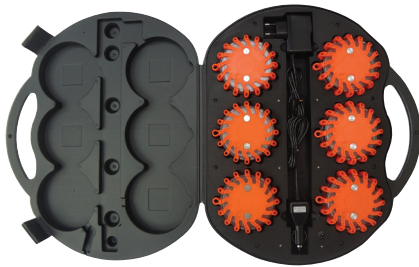

Art.nr.
2327921

AWARD

LED PUCK 6-PACK LADDBAR

|||

6-pack i praktisk laddväska. Batteridrivet roterande orange varningsljus med 16 lysdioder. Uppladdningsbar, laddare för 12/24/230V medföljer. Varningspucken har flera olika användningsområden och är en enkel och säker produkt som gör omgivningen medveten om tex olycka eller annat tillbud. Puckens innovativa designen gör att den är lättplacerad, antingen liggande på marken, hängande via fästögla eller fäst på metallytor med magneten. Varningsljuset är kompakt och tål hög belastning.