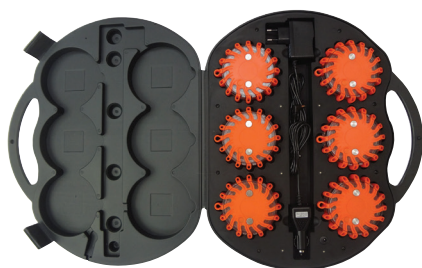

AWARD

LED PUCK 6-PACK LADDBAR

6-pack i praktisk laddväska. Batteridrivet roterande orange varningsljus med 16 lysdioder. Uppladdningsbar, laddare för 12/24/230V medföljer. Varningspucken har flera olika användningsområden och är en enkel och säker produkt som gör omgivningen medveten om tex olycka eller annat tillbud. Puckens innovativa designen gör att den är lättplacerad, antingen liggande på marken, hängande via fästögla eller fäst på metallor med magneten. Varningsljuset är kompakt och tål hög belastning.

Art.nr.
2319149