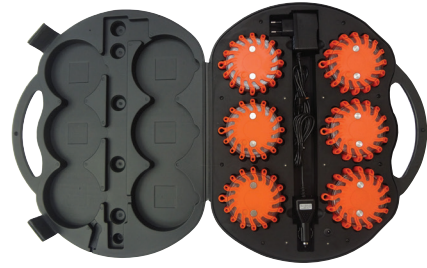

AWARD

LED PUCK 6-PACK LADDBAR

|||

6-pack i praktisk laddväska. Batteridrivet roterande orange varningsljus med 16 lysdioder. Uppladdningsbar, laddare för 12/24/230V medföljer. Varningspucken har flera olika användningsområden och är en enkel och säker produkt som gör omgivningen medveten om tex olycka eller annat tillbud. Puckens innovativa designen gör att den är lättplacerad, antingen liggande på marken, hängande via fästögla eller fäst på metallytor med magneten. Varningsljuset är kompakt och tål hög belastning.

Art.nr.
2319149

AWARD