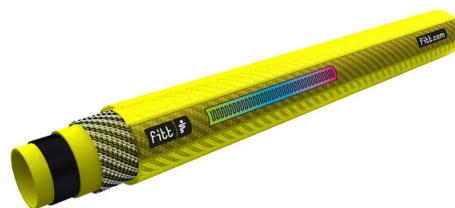

VATTENSLANG GUL GOLDTEK PRO

III

- SKY-TEC-ytskiktet ger slangen bättre slitstyrka och lägre friktion vilket gör slangen extremt lättarbetad. - Slangen har en utmärkt beständighet mot UV och bibehåller sin flexibilitet även vid extremt låga temperaturer. - Förbättrad trycktålighet med 30bar sprängtryck. - Tillverkad i 100% virgin PVC, inget återvunnet PVC material. - Motsvarar EU10/2011 A,B,C REACh-RoHs-PAH fri. - Används i tvätthallar, byggarbetsplatser, trädgårdsanläggningar, spolning av isbanor mm. - Temperaturområde -20°C - +60°C

Art.nr.	Längd/Innerdiameter
7400216701	25 meter / 13 mm diameter
7400216702	50 meter / 13 mm diameter
7400216703	25 meter / 20 mm diameter