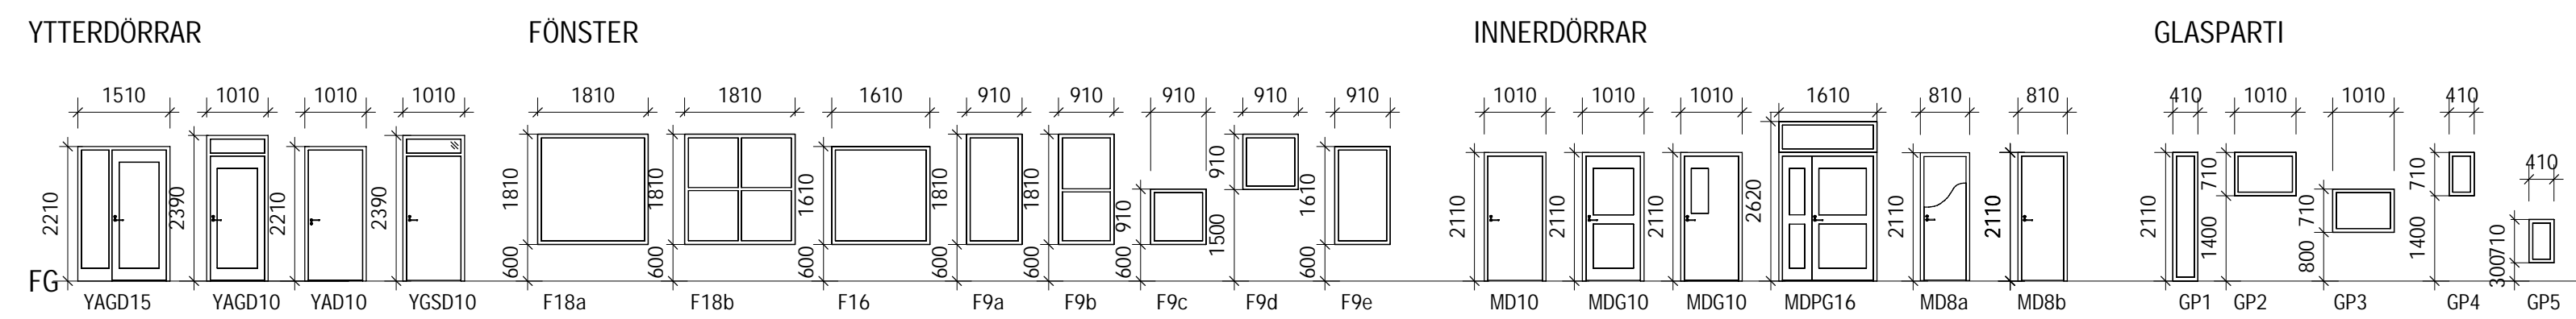

HÄNVISNING

SEKTIONER SEA-40.2-101
FASADER SE A-40.3-101

FÖR KOKSUTRUSTNING SE
"UTRUSTNINGSLISTA STORKÖK"

UPPSTÄLLNING - DÖRRAR / FÖNSTER

YTOR

BTA: 918 m²

BRA: 858 m²
(VARAV 52 m² FLÄKTRUM +UC)

LOA: 858 m²