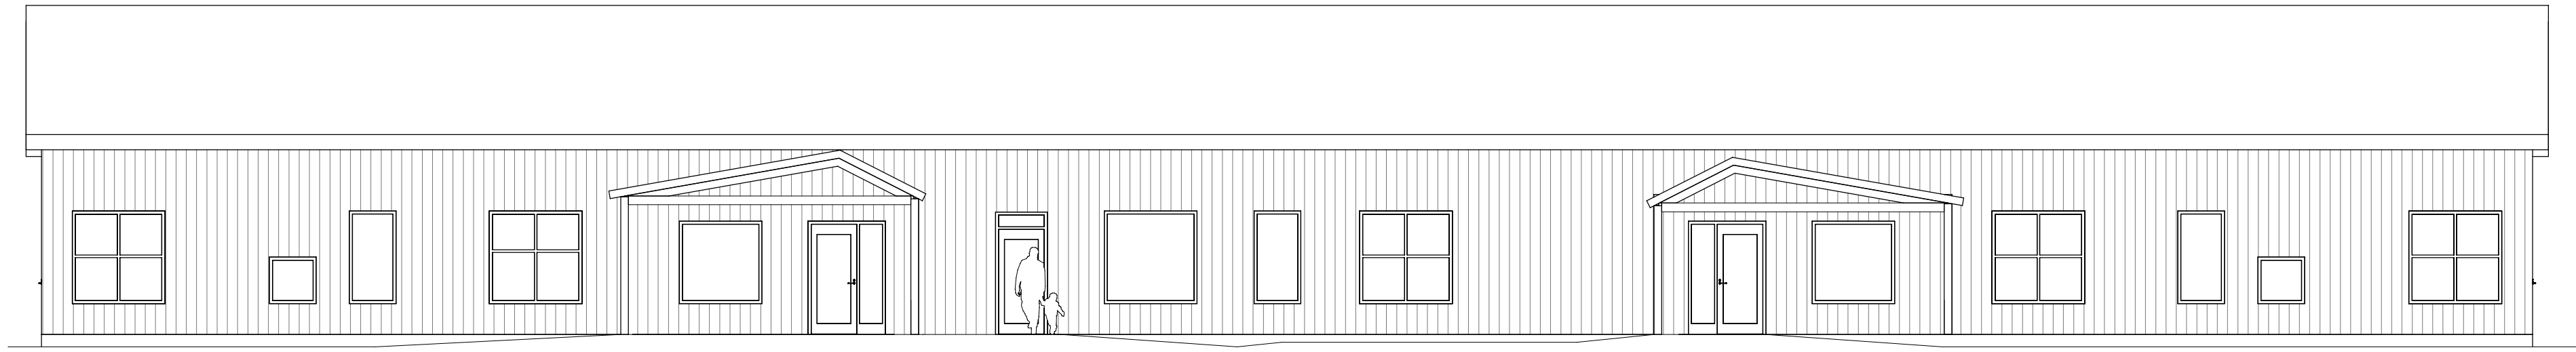

ATEMP: 858 m²

YTOR (EXKLUSIVE INNERVÄGGAR)

PEDAGOGISK YTA: 406 m²

BARNNYTA: 627 m²

VERKSAMHETSUTA: 760 m²

TOTAL YTA: 812 m²

PLAN 1

BET	ANDRINGEN AVSER	DATUM	SIGN
FÖRSLAG			
TYPFÖRSKOLA - KONCEPT A			
SKANSKA			
sweco			
UPPDRAG NR 11005117	RITADY KONSTR AV SELYNG/SEEAVN/SEEAVN	HANDELAGGARE ANSVÄRIG SELYNG	
TYPFÖRSKOLA TEKNISK PLAN PLAN 1			
SKALA A1 = 1:100 A3 = 1:200	NUMMER A-40.3-102	BET	

FASAD A (MOT GÅRD)

GÅRDSENTRÉ

GÅRDSENTRÉ

FASAD B

UTRYMNING

FASAD C (MOT GATA)

PERSONAL ENTRÉ
ÖVRIG VARUMOTTAGNING

VARUMOTTAGNING KOK