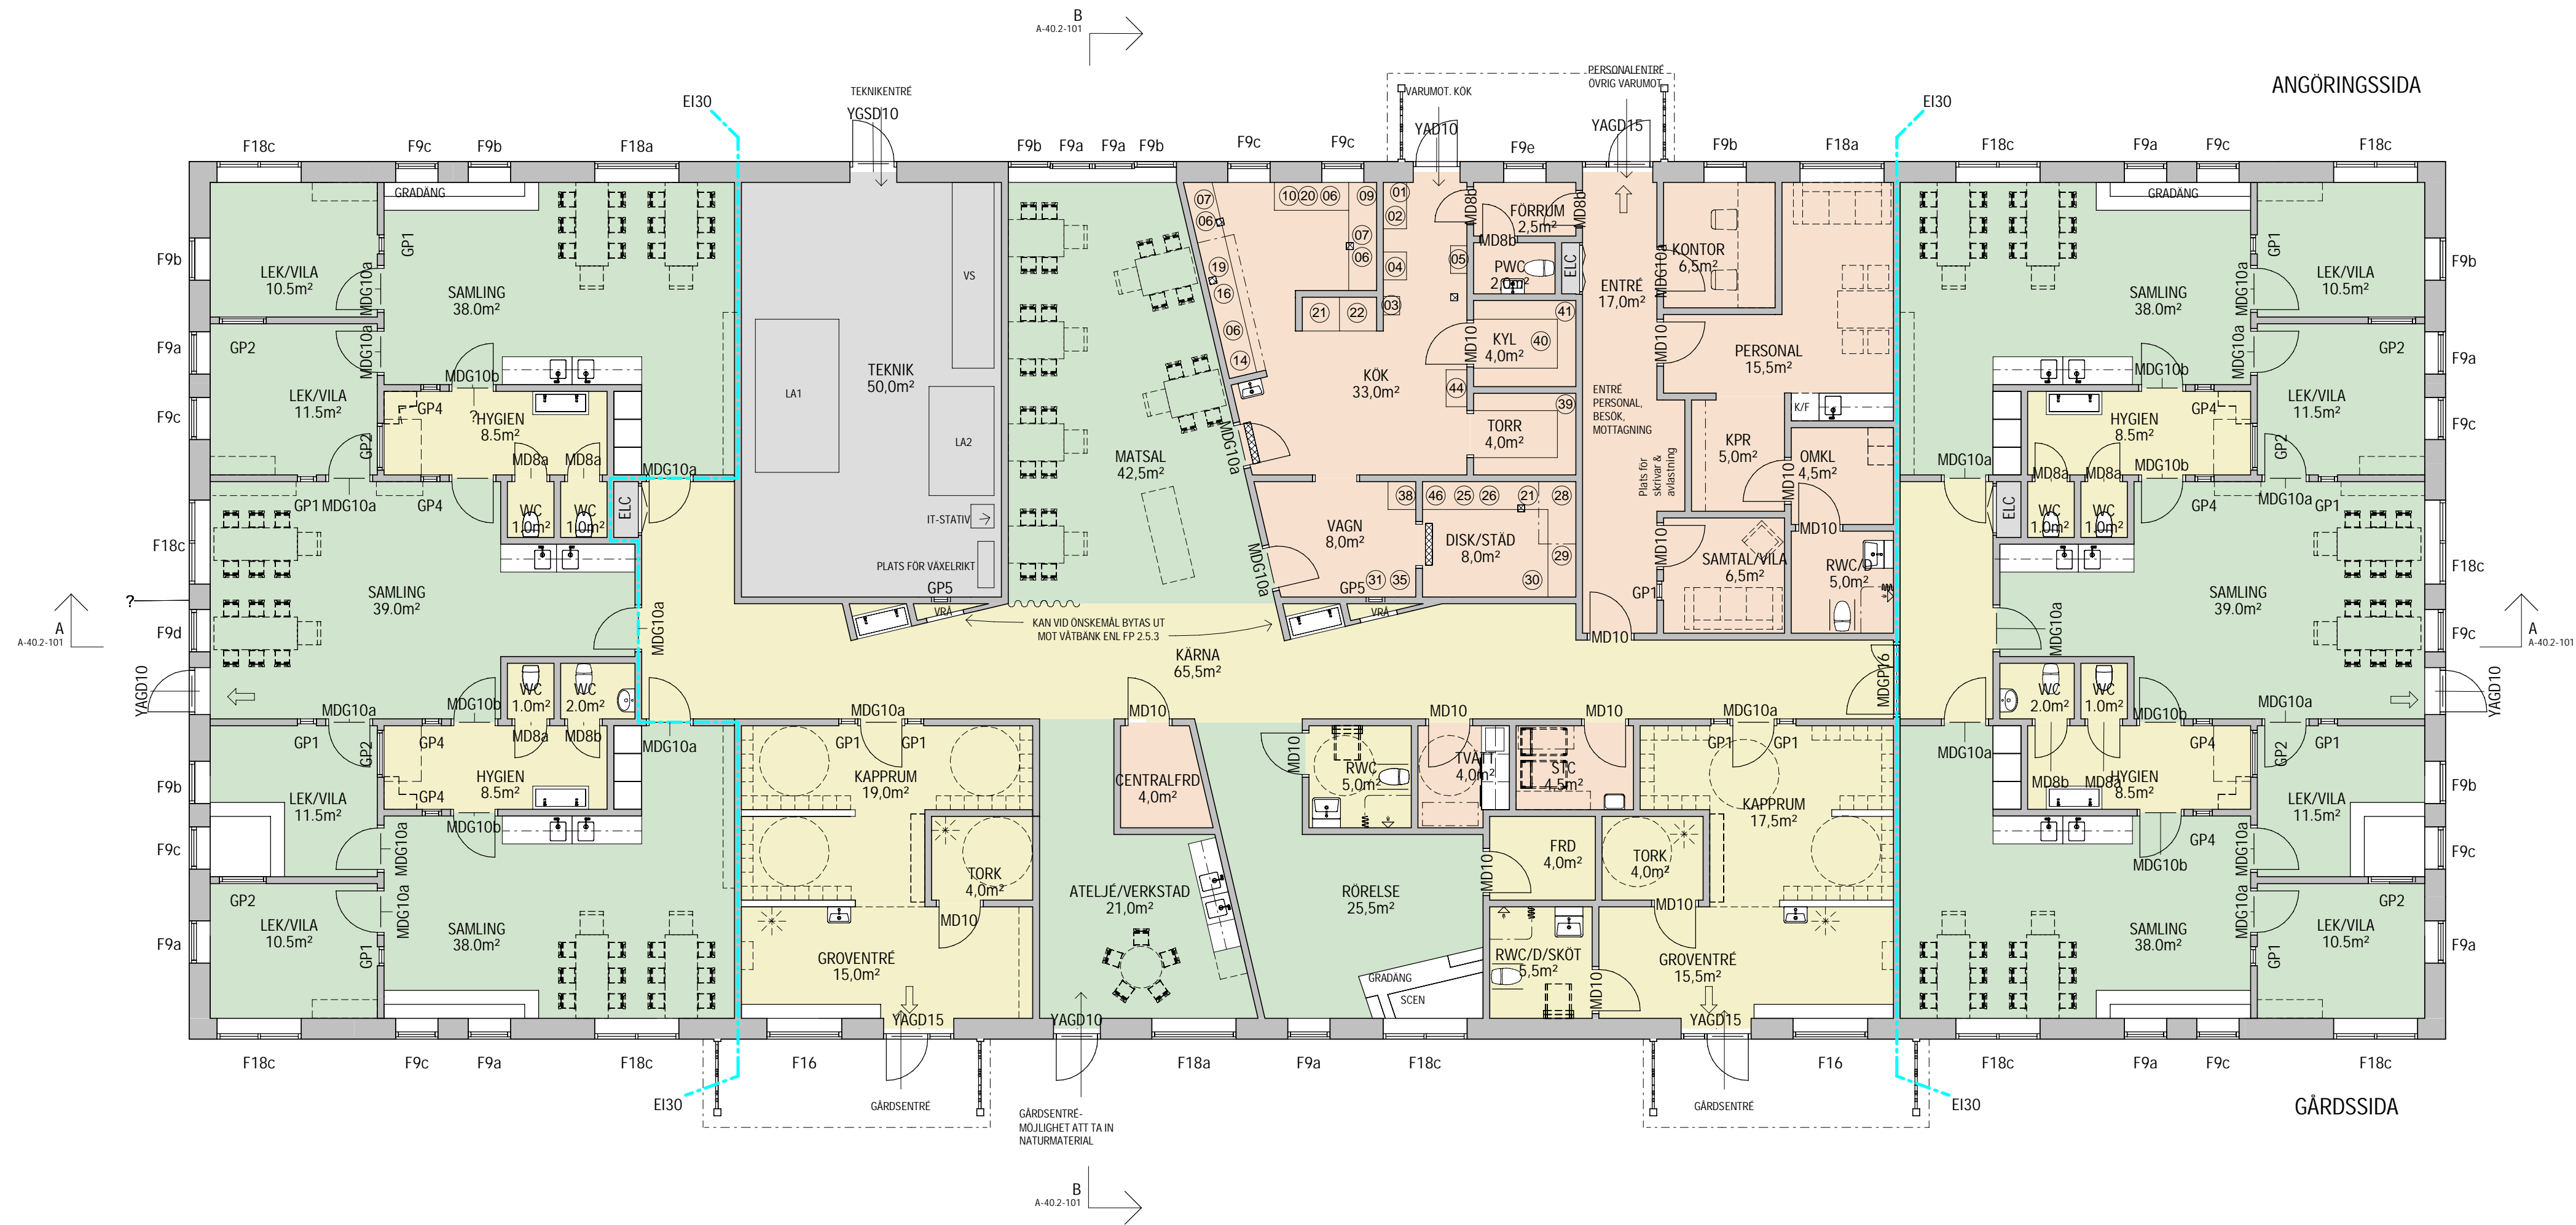

FÖRKLARINGAR

PÅ DENNA RITNING BESKRIVS RUMMENS FUNKTION, INREDNING OCH UTRUSTNING

- D DISKMASKIN
- G GARDEROB
- K/F KYL/FRYS
- GOLVBRUNN

LEGEND

- BASER
- GEMENSAMMA YTOR
- HYGIEN & KAPPRUM
- PERSONAL
- TEKNIK

UTRUSTNING / INREDNING

Förskolan är utrustad enligt funktionskraven i funktionsprogrammet.

Ingår
Utrustning som ingår har i ritning markerats med tunna linjer och en vit yta.

Ingår ej
Denna utrustning har i plan markerats med streckade linjer samt beskrivande text som klargör att det är plats för samt funktion. Varje bas förbereds för möjlighet att utrustas för mörkläggning samt projektor i tak.

PLAN 1

BET	ANDRINGEN AVSER	DATUM	SIGN
FÖRSLAG			
TYPFÖRSKOLA - KONCEPT A			
SKANSKA			
sweco			
UPPDRAG NR 11005117	RITADY KONSTR AV SELYNG/SEEAVN/SEEAVN	HANDELAGGARE ANSVARIG SELYNG	
DATUM 19-11-27			
TYPFÖRSKOLA VERKSAMHETSPLAN PLAN 1			
SKALA A1 = 1:100 A3 = 1:200	NUMMER A-40.1-101	BET	

HÄNVISNING

SEKTIONER SEA-40.2-101
FASADER SE A-40.3-101

FÖR KOKSUTRUSTNING SE
"UTRUSTNINGSLISTA STORKÖK"

UPPSTÄLLNING - DÖRRAR / FÖNSTER

YTOR

BTA: 918 m²

BRA: 858 m²
(VARAV 52 m² FLÄKTRUM +UC)

LOA: 858 m²