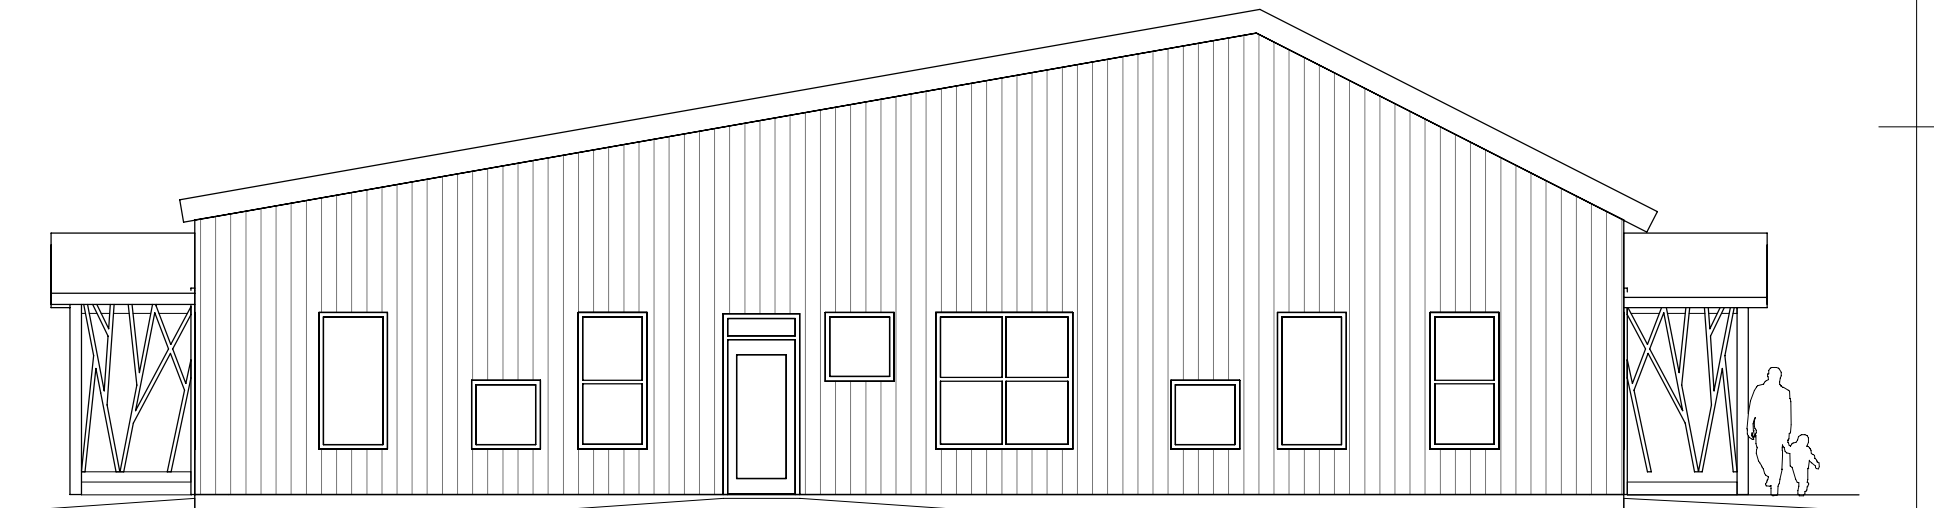

FASAD A (MOT GÅRD)

GÅRDSENTRÉ

GÅRDSENTRÉ

FASAD B

UTRYMNING

FASAD C (MOT GATA)

PERSONAL ENTRÉ
ÖVRIG VARUMOTTAGNING

VARUMOTTAGNING KOK

ENTRÉ TEKNIKRUM

FASAD D

UTRYMNING

FASADPANEL

22x145 Spontad slätpanel, bekläds med lockläkt, 45 bredd,
dimensionerna:
21x43 mm, 43x43 mm, 69x43 mm.

BET	ÄNDRINGEN AVSER	DATUM	SIGN
	FÖRSLAG		
TYPFÖRSKOLA - KONCEPT A			
SKANSKA			
sweco			
UPPDRAG NR 11005117	RITADY KONSTR AV SELYNG/SEEAVN	HÄNDLAGGARE SELYNG	
DATUM 19-11-27	ANSVARIG SELYNG		
TYPFÖRSKOLA			
FASADER			
-			
SKALA A1 = 1:100 A3 = 1:200	NUMMER A-40.3-101	BET	