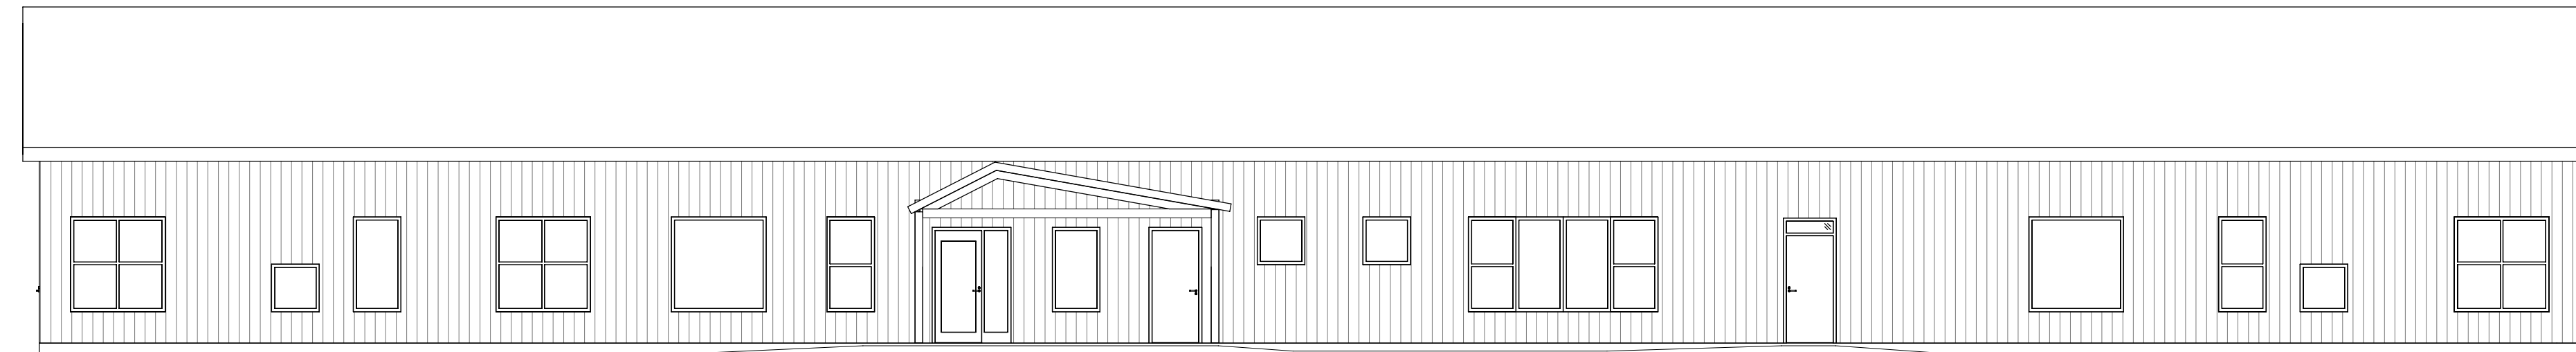

FASAD A (MOT GÅRD)

GÅRDSENTRÉ

GÅRDSENTRÉ

FASAD B

UTRYMNING

FASAD C (MOT GATA)

PERSONAL ENTRÉ
ÖVRIG VARUMOTTAGNING

VARUMOTTAGNING KOK

ENTRÉ TEKNIKRUM

FASAD D

UTRYMNING

FASADPANEL

22x145 Spontad slätpanel, bekläds med lockläkt, 45 bredd,
dimensionerna:
21x43 mm, 43x43 mm, 69x43 mm.

BET	ÄNDRINGEN AVSER	DATUM	SIGN
	FÖRSLAG		
TYPFÖRSKOLA - KONCEPT A			
SKANSKA			
sweco			
UPPDRAG NR 11005117	RITADY KONSTR AV SELYNG/SEEAVN	HÄNDLAGGARE SELYNG	
DATUM 19-11-27	ANSVARIG SELYNG		
TYPFÖRSKOLA			
FASADER			
-			
SKALA A1 = 1:100 A3 = 1:200	NUMMER A-40.3-101	BET	